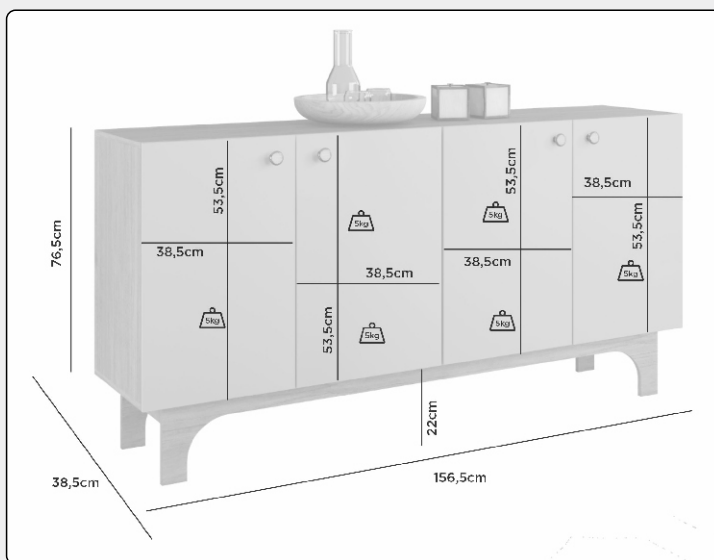

MEDIDA

Largura: 1,56m

Altura: 0,76m

Profundidade: 0,38m

DIFERENCIAIS

- Portas com dobradiça de pressão
- Pés em MDF
- Puxador em ABS