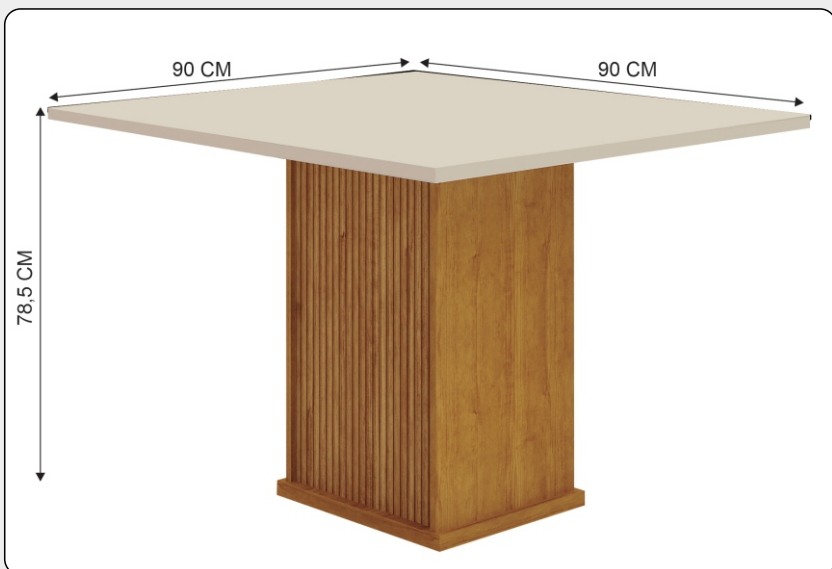

MESA 0,90m

Largura: 0,90m

Altura: 0,78m

Comprimento: 0,90m

Tampo: 0,90m canto
Copo (quina do tampo
arredondada)

CADEIRA NAPOLI

Largura: 0,41m

Altura: 0,95m

Profundidade: 0,53m

Peso suportado: 120Kg

Pés: 100% MDF em 25mm

Tecidos permitidos:

- Joli Prata, Joli Palha,
Joli Camurça e Joli Chumbo

CORES ASSENTO