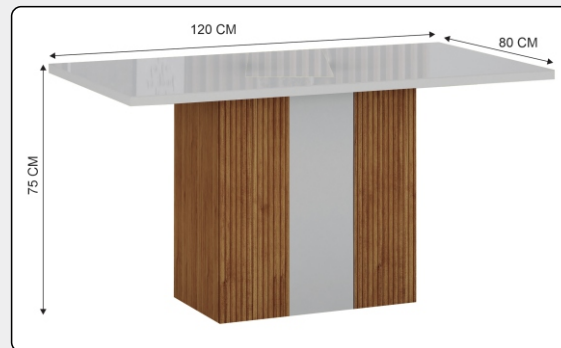

MESA 1,20m

Largura: 0,80m

Altura: 0,75m

Comprimento: 1,20m

MESA 1,60m

Largura: 0,80m

Altura: 0,75m

Comprimento: 1,60m

Tampo: canto Reto (quina do tampo **reto**)

CADEIRA DOHA

Largura: 0,41m

Altura: 0,98m

Profundidade: 0,53m

Peso suportado: 120Kg

Pés: 100% MDF em 25mm

Tecidos permitidos:

- Joli Prata, Joli Palha,
Joli Camurça e Joli Chumbo

CORES ASSENTO