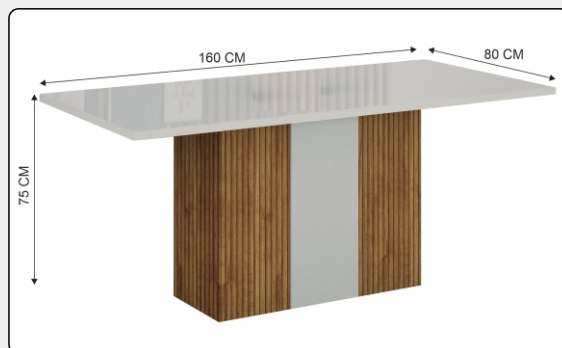

MESA 1,20m

Largura: 0,80m

Altura: 0,75m

Comprimento: 1,20m

MESA 1,60m

Largura: 0,80m

Altura: 0,75m

Comprimento: 1,60m

Tampo: canto Reto (quina do tampo **reto**)

CADEIRA DOHA

Largura: 0,41m

Altura: 0,98m

Profundidade: 0,53m

Peso suportado: 120Kg

Pés: 100% MDF em 25mm

Tecidos permitidos:

- Joli Prata, Joli Palha,
Joli Camurça e Joli Chumbo

CORES ASSENTO