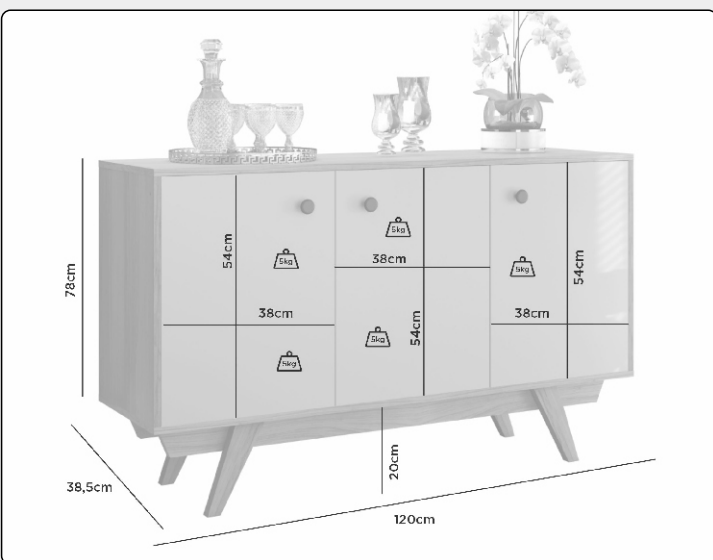

## MEDIDA

Largura: 1,36m

Altura: 0,77m

Profundidade: 0,37m

**A SEGUIR**

**BUFFET**

**PRODUTOS DAS FABRICAS:**

BUFFET  
**Harmonia**  **JCM**  
movelaria

## FOTOS REAIS

Cinamomo/Off

## MEDIDA

Largura: 1,20m  
 Altura: 0,78m  
 Profundidade: 0,38m

## MEDIDA

Largura: 1,56m

Altura: 0,76m

Profundidade: 0,38m