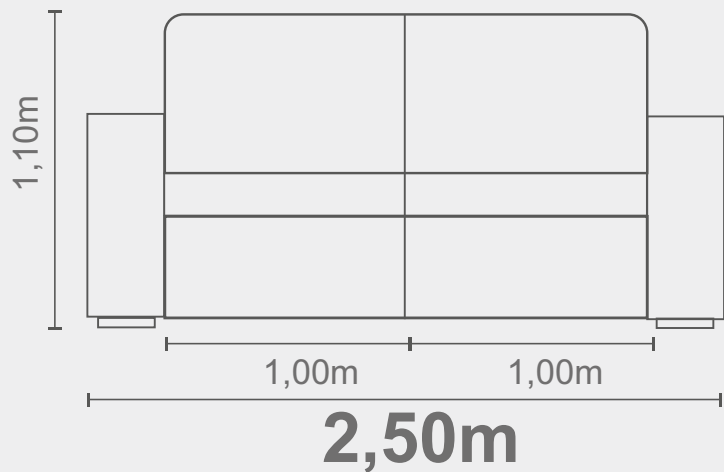

REF 3248
VELUDO CINZA

P. F. D. L.

SOFA RETRATIL

Vicenza

Zenett
ESTOFADOS

COD: 0518

DESCRIÇÕES

- **Encosto:** Reclinável 90°, Almofada de fibras Siliconadas, reclinavel em 7 estagios
- **Assento:** Percinta elástica e Molas Ensacadas, pillow com 20cm e espuma D28
- **Braço:** Espuma D28 / Largura do braço: 25cm
- **Pés:** Madeira