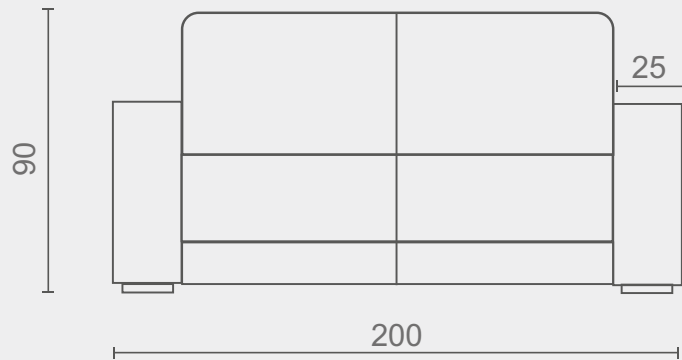

DIMENSÕES

Comprimento 2 lugares: 150 cm

Comprimento 3 lugares: 200 cm

Profundidade: 82 cm

Braços: 25 cm

Altura: 90 cm

**2 e 3
Lugares**

**Molas Bonnel
Flex**

D26 Selada

**Almofadas
de Fibra de
Silicone**

**Madeira de
Eucalipto**

Assento fixo com pillow quadrado

Costura dupla ponto corrente