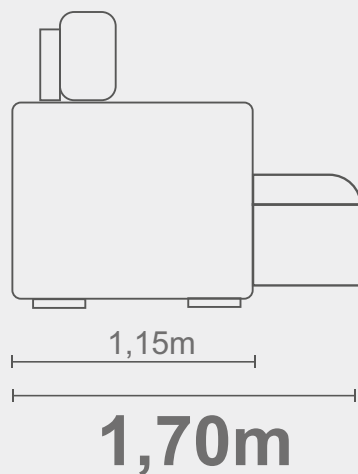

REF 3248
VELUDO CINZA

P. F. D. L.

SOFA RETRATIL

Vicenza

Zenett
ESTOFADOS

COD: 0518

DESCRIÇÕES

- **Encosto:** Reclinável 90°, Almofada de fibras Siliconadas, reclinavel em 7 estagios
- **Assento:** Percinta elástica e Molas Ensacadas, pillow com 20cm e espuma D28
- **Braço:** Espuma D28 / Largura do braço: 25cm
- **Pés:** Madeira