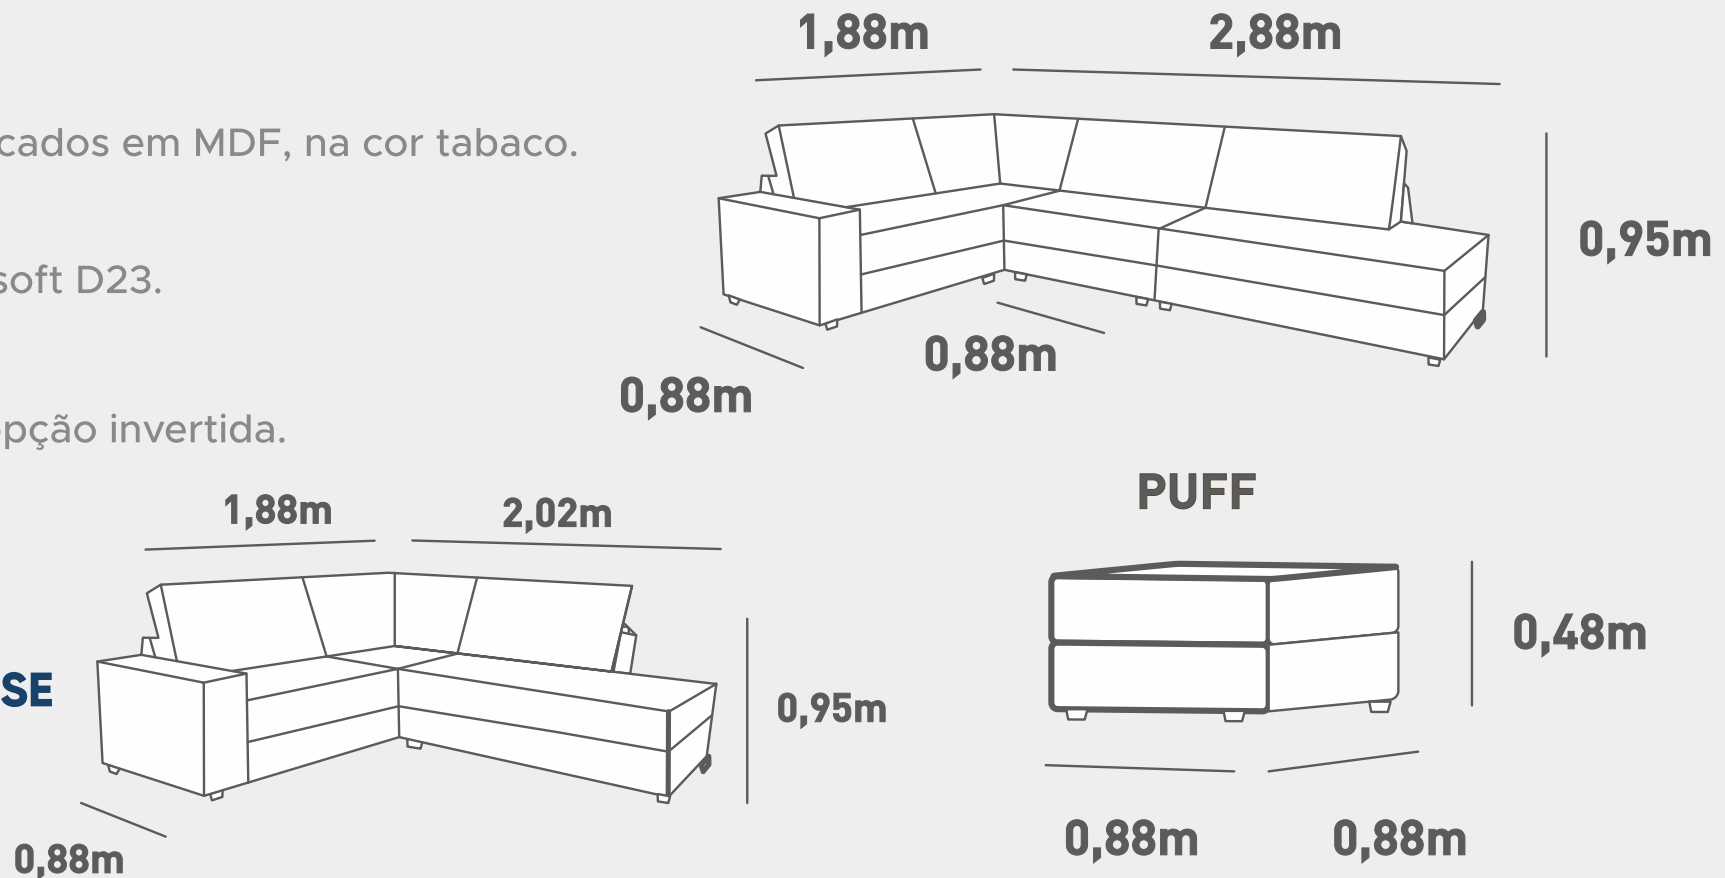

PÉS

Os pés são fabricados em MDF, na cor tabaco.

BRAÇOS

Braços espuma soft D23.

OPCIONAL

Fabricamos na opção invertida.

03 LUG E CHAISE

CORES