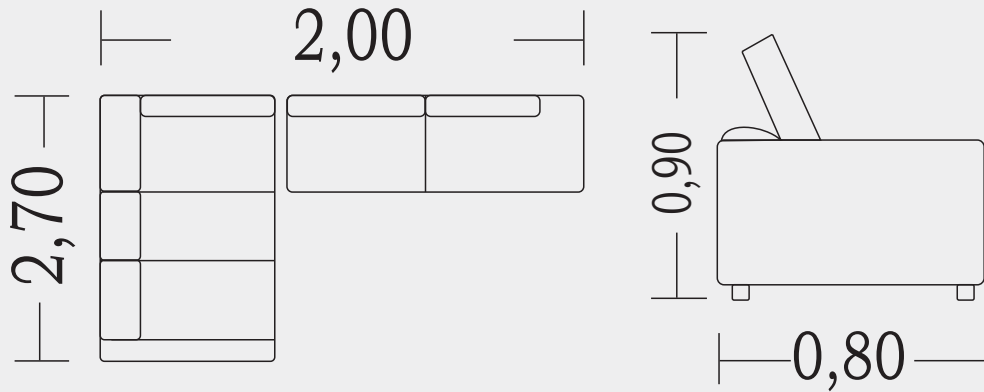

DIMENSÕES

CORES

DESCRIÇÕES

- **Tamanho:** Comp: 2,70x2,00m / Prof: 0,80m / Alt: 0,90m
- **Assento:** Fixo - Espuma D26 - Percinta
- **Almofadas:** Soltas - Fibra de Silicone
- **Pés:** Plastico 6 cm
- **Braço:** 20cm