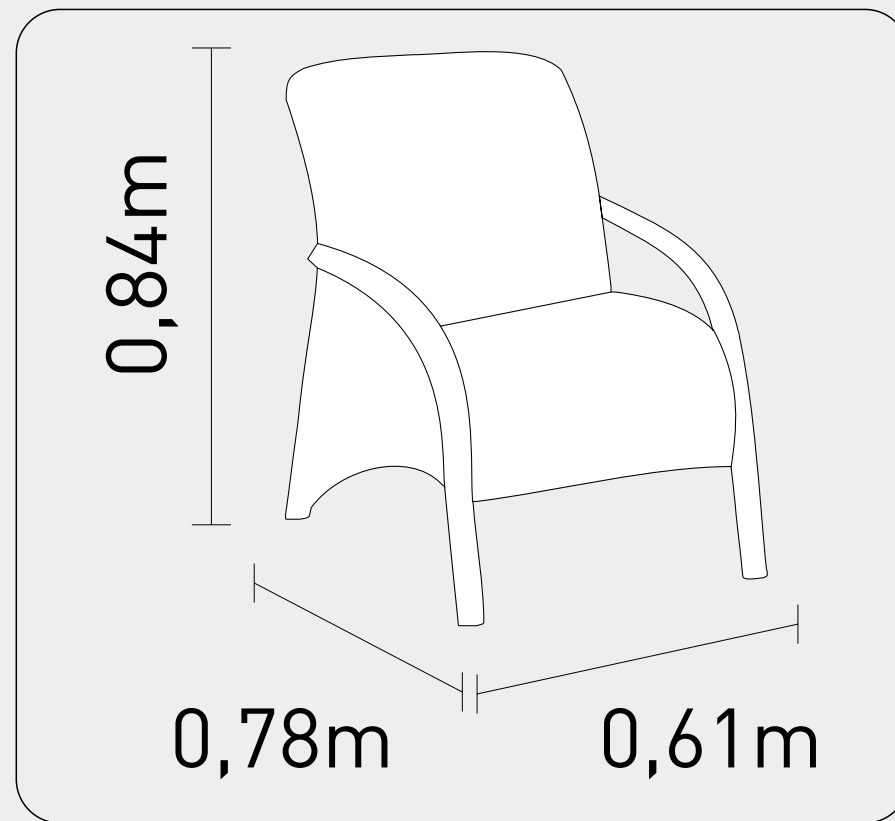

- Estrutura em MDF e madeira de eucalipto selecionada e proveniente de reflorestamento.
- Espuma D20.
- Feltro Termocomprimido (proteção para espuma x mola).
- Molas Zig Zag no assento e percinta elástica no encosto.
- Tecido impermeável (no caso das florais).
- Braços em MDF com 5cm de largura.

1 LUGAR

COD: 0064 => MADEIRA

COD: 0076 => ALUMINIO