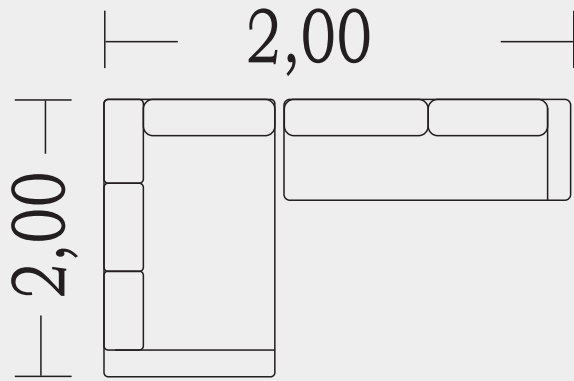

COD: 0289

DIMENSÕES

CORES

VELUDO BEGE
(INCA 02)

VELUDO MARROM
(INCA 17)

VELUDO CINZA
(INCA 10)

DESCRIÇÕES

- **Tamanho:** Comp: 2,00x2,00m / Prof: 0,80m / Alt: 0,90m
- **Assento:** Fixo - Espuma D23 - Percinta
- **Almofadas:** Soltas - Fibra de Silicone
- **Pés:** Plastico 6 cm
- **Braço:** 20cm