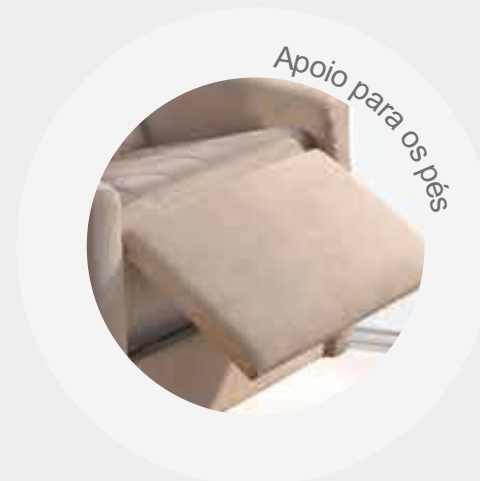

POLTRONA
Papai

colchões • móveis • espumas

COR: 3256

COD: 0149

DIMENSÕES

Poltrona

D26 Selada

Madeira de Eucalipto