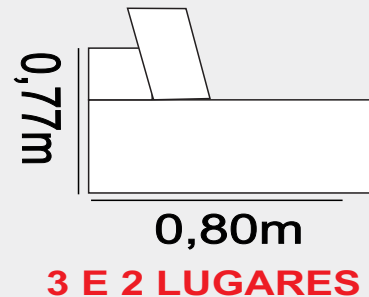

VELUDO MARROM - 62

COD: 0269

DIMENSÕES

VELUDO AZUL
(61)

DESCRIÇÕES

- **3 lug:** Comp: 2,15m / Prof: 0,80m / Alt: 0,77m
- **2 lug:** Comp: 1,40m / Prof: 0,80m / Alt: 0,77m
- **Assento:** Fixo - Espuma D26 - Percinta
- **Almofadas:** Soltas - 100% Flocos
- **Alt. Assento:** 0,45m - do chão ate o assento
- **Alt. Encosto:** 0,77m - do chão ate o encosto, não conta a altura da almofada