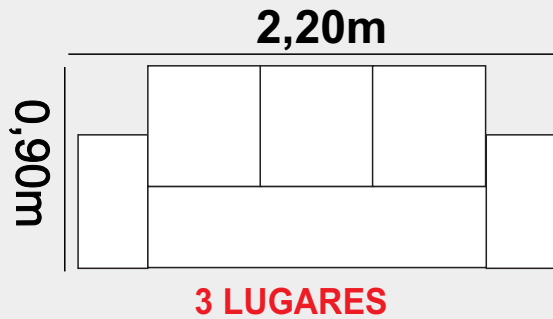

DIMENSÕES

3 LUGARES