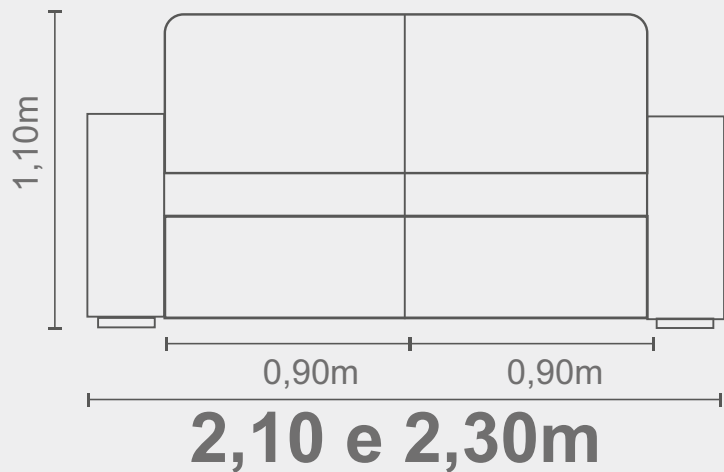

Mona

paropas

colchões • móveis • espumas

2,10: 0370

2,30: 0394

DESCRIÇÕES

- **Encosto:** Reclinável 90°, Almofada de fibras Siliconadas
- **Assento:** Percinta elástica e Molas Ensacadas, pillow com 14cm e espuma D26
- **Braço:** Espuma D26 / Largura do braço: 25cm
- **Pés:** Madeira