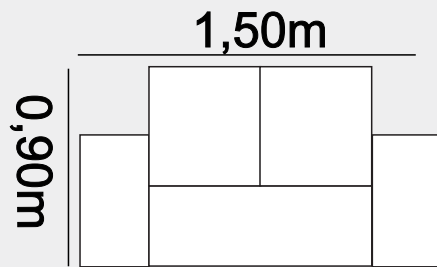

VELUDO MARROM - 62

COD: 0269

DIMENSÕES

VELUDO AZUL
(61)

DESCRIÇÕES

- **3 lug:** Comp: 2,15m / Prof: 0,80m / Alt: 0,77m
- **2 lug:** Comp: 1,40m / Prof: 0,80m / Alt: 0,77m
- **Assento:** Fixo - Espuma D26 - Percinta
- **Almofadas:** Soltas - 100% Flocos
- **Alt. Assento:** 0,45m - do chão ate o assento
- **Alt. Encosto:** 0,77m - do chão ate o encosto, não conta a altura da almofada

SOFA 2 E 3 LUGARES

Lyon

ESTOFADOS
UNIÃO
ESTOFA DOS DE QUALIDADE

COD: 0339

DIMENSÕES

3 LUGARES

3 E 2 LUGARES

2 LUGARES

CORES

**VELUDO BEGE
(INCA 02)**

**VELUDO MARROM
(INCA 17)**

**VELUDO CINZA
(INCA 10)**

DESCRIÇÕES

- **3 lug:** Comp: 2,05m / Prof: 0,85m / Alt: 0,90m
- **2 lug:** Comp: 1,50m / Prof: 0,85m / Alt: 0,90m
- **Assento:** Fixo - Espuma D28 - Percinta
- **Almofadas:** Soltas - 100% Flocos
- **Pés:** Plastico 6 cm
- **Braço:** 20cm