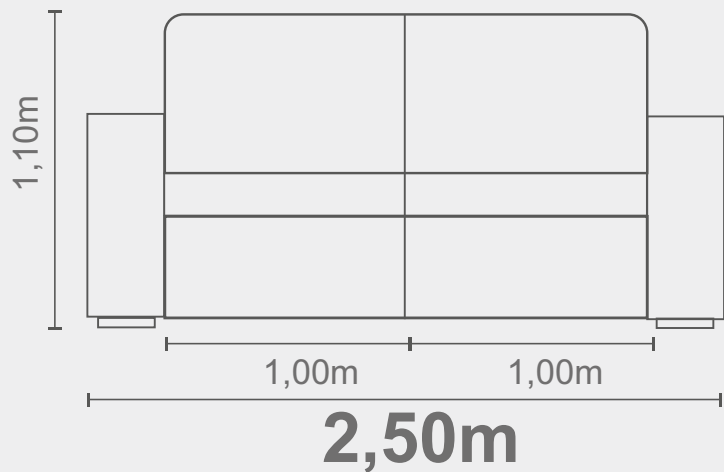

DESCRIÇÕES

- **Encosto:** Reclinável 90°, Almofada de fibras Siliconadas
- **Assento:** Percinta elástica e Molas Ensacadas, pillow com 14cm e espuma D26
- **Braço:** Espuma D26 / Largura do braço: 25cm
- **Pés:** Madeira