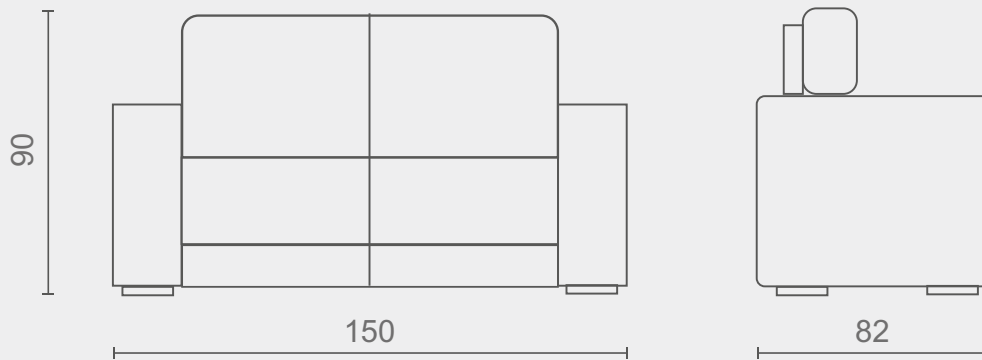

Comprimento 2 lugares: 150 cm

Comprimento 3 lugares: 200 cm

Profundidade: 82 cm

Braços: 25 cm

Altura: 90 cm

**2 e 3
Lugares**

**Molas Bonnel
Flex**

D26 Selada