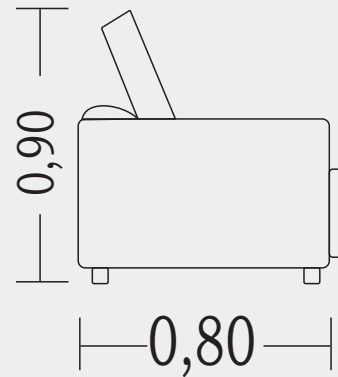

COD: 0289

DIMENSÕES

CORES

VELUDO BEGE
(INCA 02)

VELUDO MARROM
(INCA 17)

VELUDO CINZA
(INCA 10)

DESCRIÇÕES

- **Tamanho:** Comp: 2,00x2,00m / Prof: 0,80m / Alt: 0,90m
- **Assento:** Fixo - Espuma D23 - Percinta
- **Almofadas:** Soltas - Fibra de Silicone
- **Pés:** Plastico 6 cm
- **Braço:** 20cm