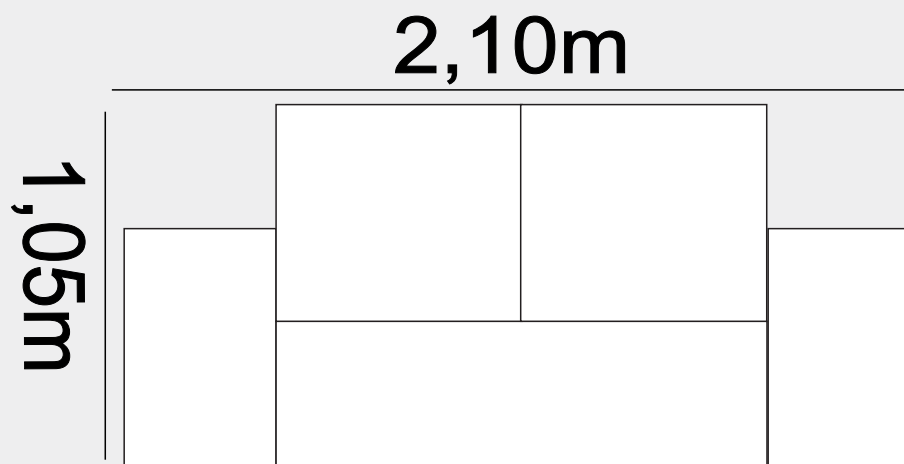

COD: 0338

DIMENSÕES

DESCRIÇÕES

- **Encosto:** Reclinável 90°, Almofada de fibras Siliconadas
- **Assento:** Percinta elástica e Molas Espirais, pillow com 6cm e espuma D28
- **Braço:** Espuma D28 / Largura do braço: 25cm
- **Pés:** Madeira