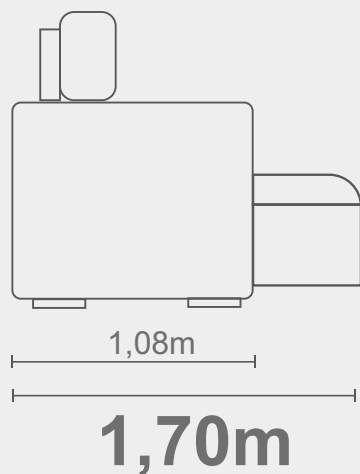

Comprimento 2 lugares: 150 cm

Comprimento 3 lugares: 200 cm

Profundidade: 82 cm

Braços: 25 cm

Altura: 90 cm

**2 e 3
Lugares**

**Molas Bonnel
Flex**

D26 Selada

Mona

paropas

colchões • móveis • espumas

2,10: 0370

2,30: 0394

DESCRIÇÕES

- **Encosto:** Reclinável 90°, Almofada de fibras Siliconadas
- **Assento:** Percinta elástica e Molas Ensacadas, pillow com 14cm e espuma D26
- **Braço:** Espuma D26 / Largura do braço: 25cm
- **Pés:** Madeira