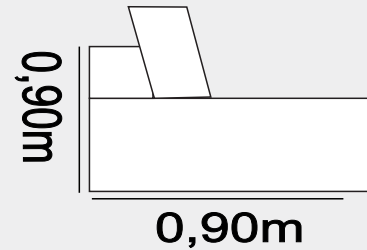

3 E 2 LUGARES