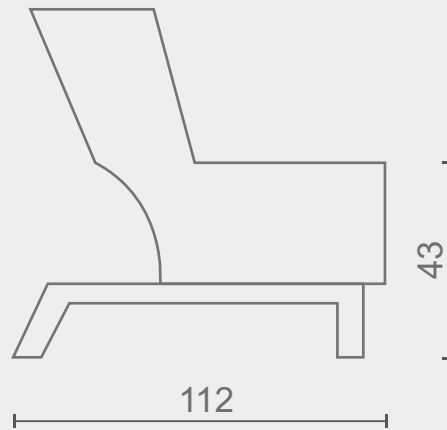

SOFA CAMA

Sicilia

paropas

colchões • móveis • espumas

COR: 3256

COD: 0215

DIMENSÕES

Comprimento: 190 cm

Profundidade fechado: 112 cm

Profundidade aberto: 124 cm

Altura fechado: 94 cm

Altura aberto: 43 cm

DESCRIÇÕES

- **Encosto:** Reclinável, Catraca de 3 estagios de inclinação
- **Assento:** Fixo, Costura dupla ponte corrente
- **Pés:** Madeira