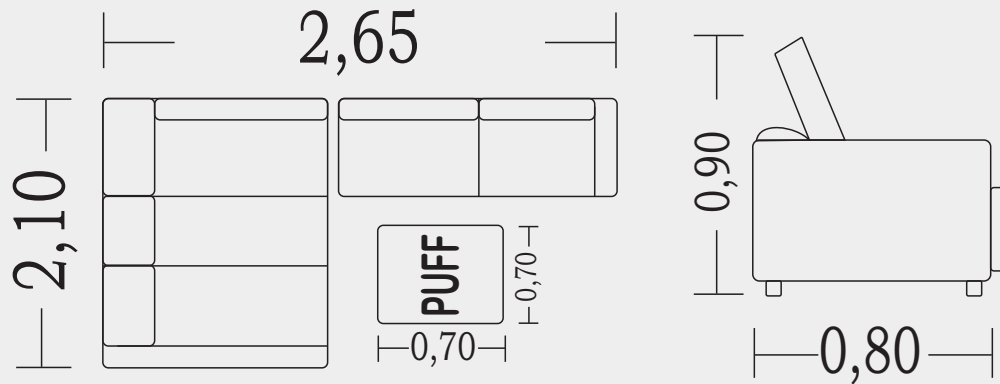

DIMENSÕES

CORES

FOTOS REAIS

DESCRIÇÕES

- **Tamanho:** 2,65x2,10m / Prof: 0,80m / Alt: 0,90m
- **Puff:** 0,70x0,70m
- **Assento:** Fixo - Espuma D26 - Percinta
- **Almofadas:** Soltas - Fibra de Silicone
- **Pés:** Plastico 6 cm
- **Braço:** 25cm