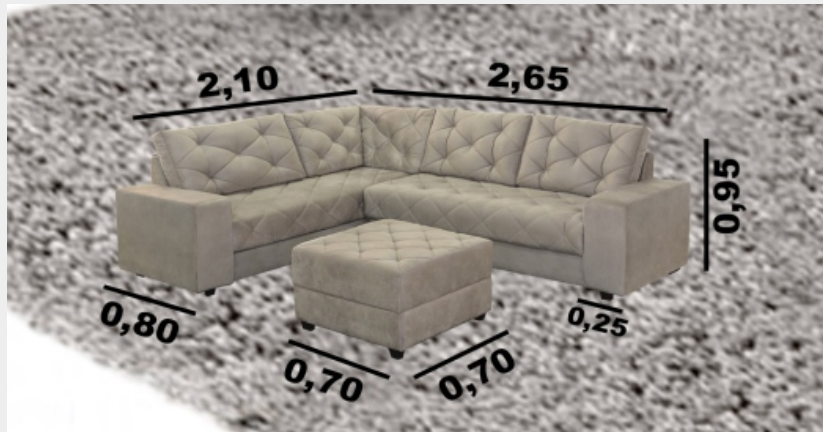

VELUDO BEGE
(INCA 02)

VELUDO MARROM
(INCA 17)

VELUDO CINZA
(INCA 10)

FOTOS REAIS

DESCRIÇÕES

- **Tamanho:** 2,65x2,10m / Prof: 0,80m / Alt: 0,90m
- **Puff:** 0,70x0,70m
- **Assento:** Fixo - Espuma D26 - Percinta
- **Almofadas:** Soltas - Fibra de Silicone
- **Pés:** Plastico 6 cm
- **Braço:** 25cm