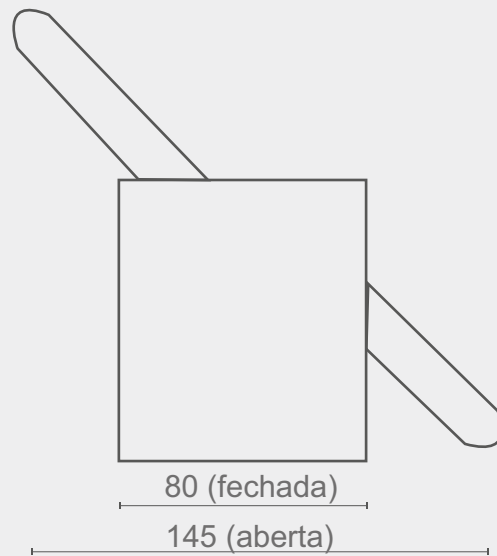

POLTRONA
Papai

colchões • móveis • espumas

COR: 3256

COD: 0149

DIMENSÕES

Poltrona

D26 Selada

Madeira de Eucalipto

Comprimento: 80 cm

Profundidade fechada: 80 cm

Profundidade aberta: 145 cm

Braços: 12 cm

Altura: 110 cm

Suporta: 120 Kg

CORES

**VELUDO BEGE
(3255)**