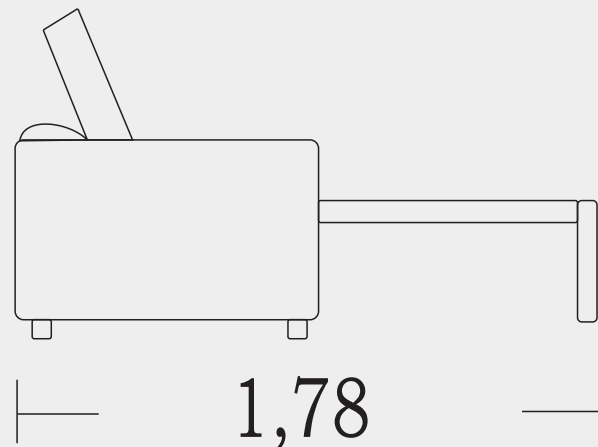

REF MZ 23
VELUDO CINZA

Retrátil Z2

SOFA RETRÁTIL

Z2

ESTOFADOS
UNIÃO
ESTOFA DOS DE QUALIDADE

2,30 => 0499
2,50 => 0539
2,90 => 0619

DESCRIÇÕES

- **Encosto:** 5 Estágios, Reclinável 90°, Almofada de fibras Siliconadas
- **Assento:** Percinta elástica e Molas Ensacadas, pillow com 20cm e espuma D28
- **Braço:** 25cm
- **Pés:** Madeira 6 cm