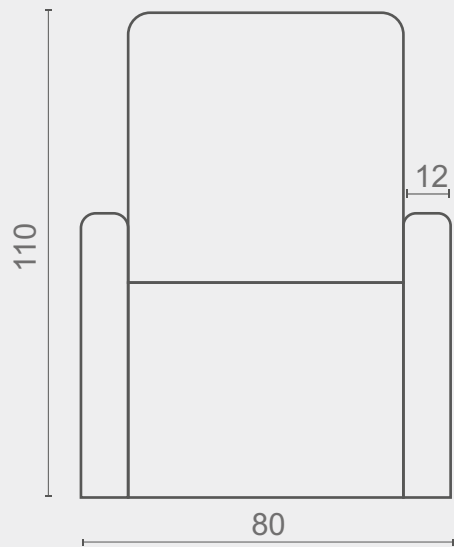

POLTRONA
Papai

colchões • móveis • espumas

COR: 3256

COD: 0149

DIMENSÕES

Poltrona

D26 Selada

Madeira de Eucalipto

Comprimento: 80 cm

Profundidade fechada: 80 cm

Profundidade aberta: 145 cm

Braços: 12 cm

Altura: 110 cm

Suporta: 120 Kg

CORES

**VELUDO BEGE
(3255)**