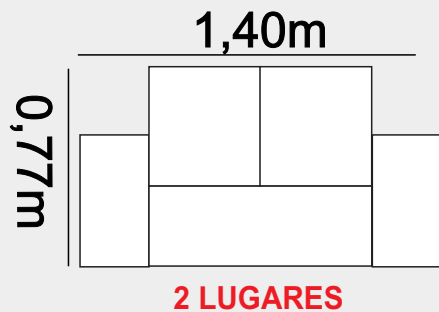

VELUDO MARROM - 62

COD: 0269

DIMENSÕES

VELUDO AZUL
(61)

DESCRIÇÕES

- **3 lug:** Comp: 2,15m / Prof: 0,80m / Alt: 0,77m
- **2 lug:** Comp: 1,40m / Prof: 0,80m / Alt: 0,77m
- **Assento:** Fixo - Espuma D26 - Percinta
- **Almofadas:** Soltas - 100% Flocos
- **Alt. Assento:** 0,45m - do chão ate o assento
- **Alt. Encosto:** 0,77m - do chão ate o encosto, não conta a altura da almofada