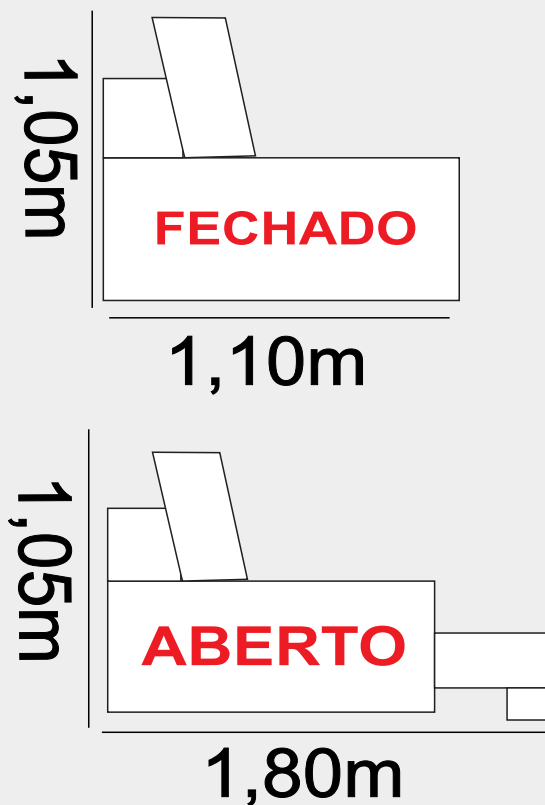

Kasacomigo

Estofados

COD: 0290

DIMENSÕES

DESCRIÇÕES

- **Encosto:** Fibra Siliconada pura com reclinaco em 6 estagios
- **Assento:** Pillow frente de 15cm de altura coberto com manta siliconada, Molas espirais e persinta elstica, Espuma D28
- **Brao:** Espuma D28 / Largura do brao: 25cm
- **Ps:** Madeira

COD: 0338

DIMENSÕES

DESCRIÇÕES

- **Encosto:** Reclinável 90°, Almofada de fibras Siliconadas
- **Assento:** Percinta elástica e Molas Espirais, pillow com 6cm e espuma D28
- **Braço:** Espuma D28 / Largura do braço: 25cm
- **Pés:** Madeira