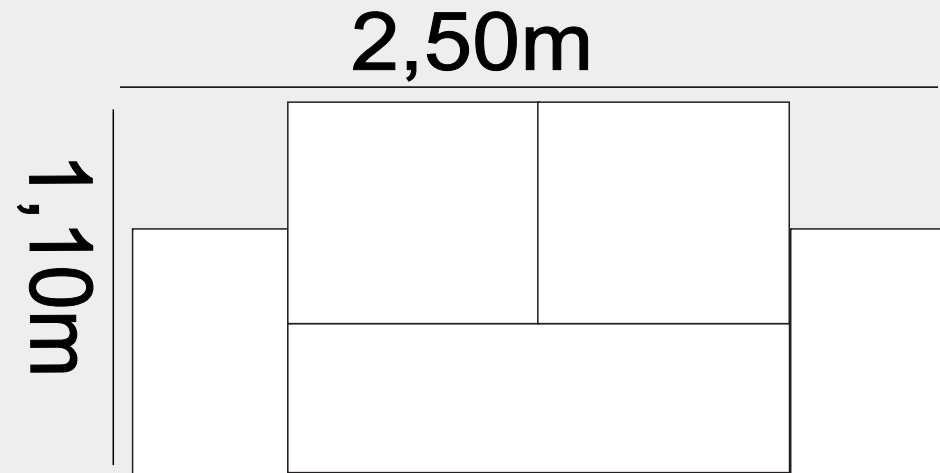

DIMENSÕES

DESCRIÇÕES

- **Encosto:** Reclinável 90°, Almofada de fibras Siliconadas
- **Assento:** Retrátil com percinta elástica e Molas Espirais, pillow com 6cm e espuma D28
- **Braço:** Com Pillow Espuma D28 / Largura do braço: 25cm
- **Pés:** Madeira
- **Obs:** Acompanha almofadas Rineiras