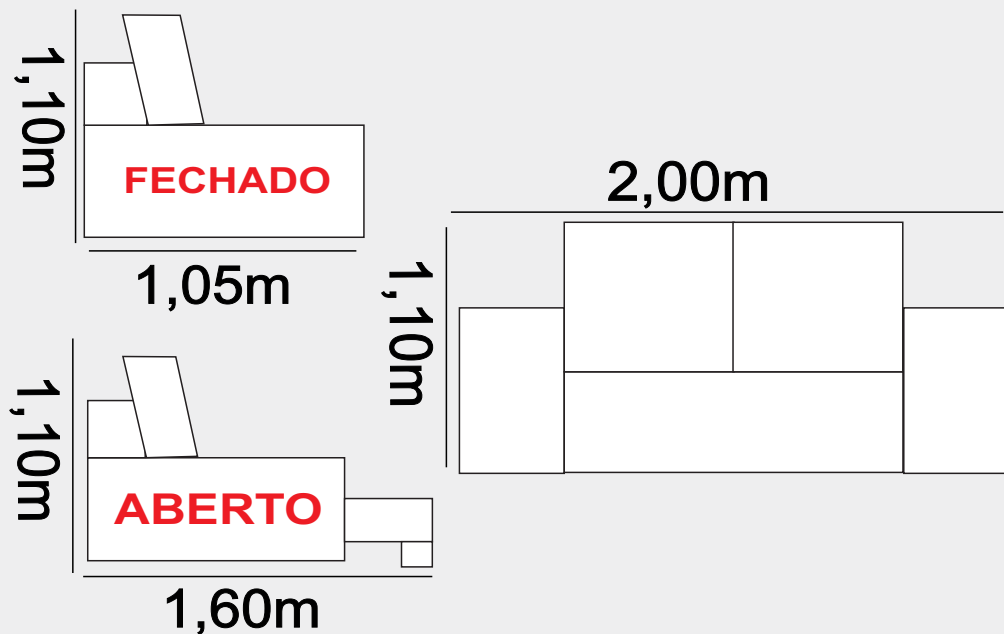

Kasacomigo

Estofados

COD: 0290

DIMENSÕES

DESCRIÇÕES

- **Encosto:** Fibra Siliconada pura com reclinaco em 6 estagios
- **Assento:** Pillow frente de 15cm de altura coberto com manta siliconada, Molas espirais e persinta elstica, Espuma D28
- **Brao:** Espuma D28 / Largura do brao: 25cm
- **Ps:** Madeira