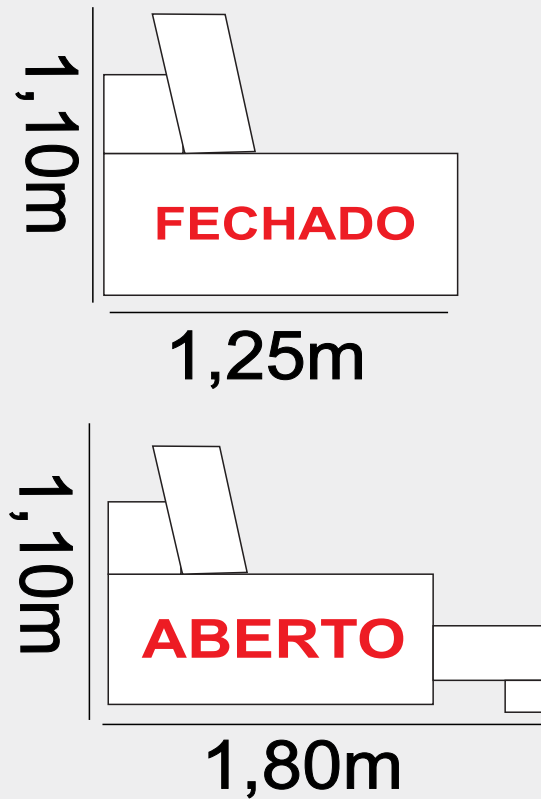

DIMENSÕES

DESCRIÇÕES

- **Encosto:** Reclinável 90°, Almofada de fibras Siliconadas
- **Assento:** Retrátil com percinta elástica e Molas Espirais, pillow com 6cm e espuma D28
- **Braço:** Com Pillow Espuma D28 / Largura do braço: 25cm
- **Pés:** Madeira
- **Obs:** Acompanha almofadas Rineiras