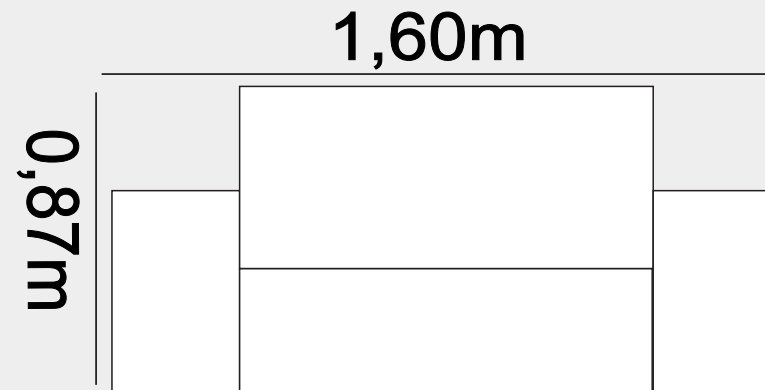

G
ESTOFADOS

SOFA RETRATIL

Versatile

RG
ESTOFADOS

COD: 0198

DIMENSÕES

DESCRIÇÕES

- **Encosto:** Espuma D23
- **Assento:** Percinta elástica e espuma D23
- **Braço:** Espuma D23