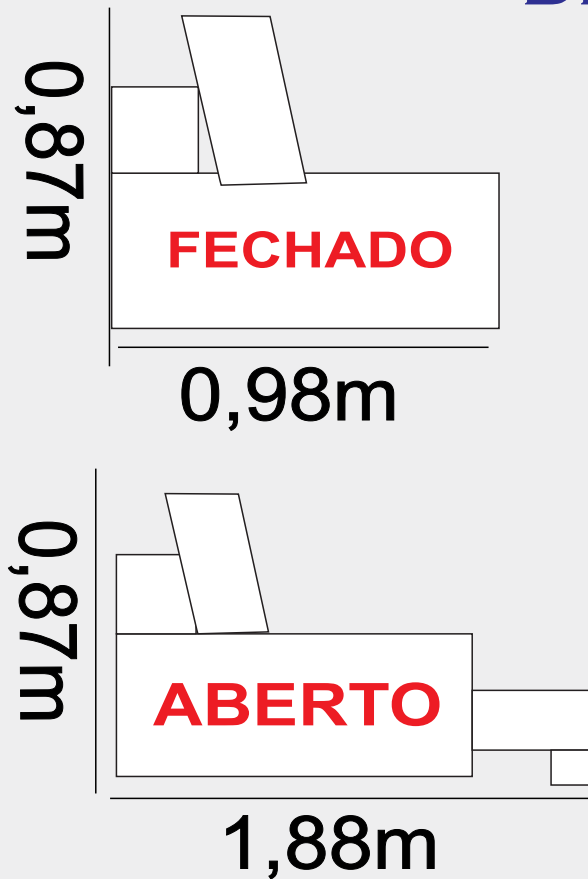

G
ESTOFADOS

SOFA RETRATIL

Versatile

RG
ESTOFADOS

COD: 0198

DIMENSÕES

DESCRIÇÕES

- **Encosto:** Espuma D23
- **Assento:** Percinta elástica e espuma D23
- **Braço:** Espuma D23