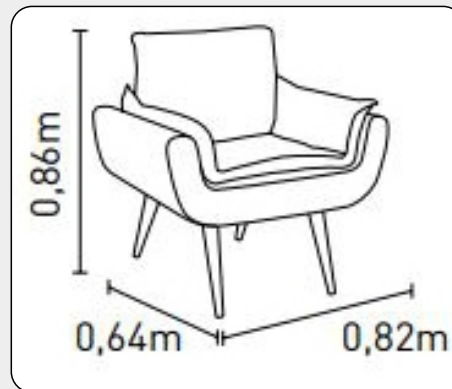

CORES

- Estrutura em MDF e madeira de eucalipto selecionada e proveniente de reflorestamento.
- Pés palito em madeira de eucalipto proveniente de reflorestamento.
- Almofada fixa com piillow de 5cm na espuma D28 soft e fibra siliconada.
- Montagem facil, apenas fixação dos pés.