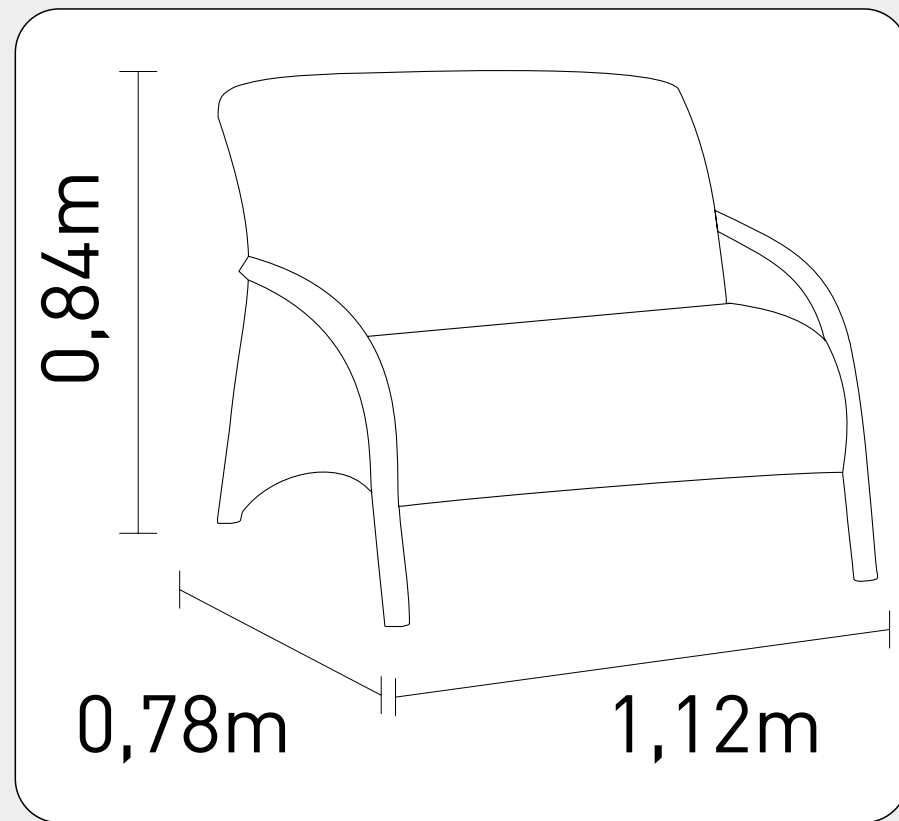

- Estrutura em MDF e madeira de eucalipto selecionada e proveniente de reflorestamento.
- Espuma D20.
- Feltro Termocomprimido (proteção para espuma x mola).
- Molas Zig Zag no assento e percinta elástica no encosto.
- Tecido impermeável (no caso das florais).
- Braços em MDF com 5cm de largura.

2 LUGARES

COD: 0088 => MADEIRA

COD: 0099 => ALUMINIO