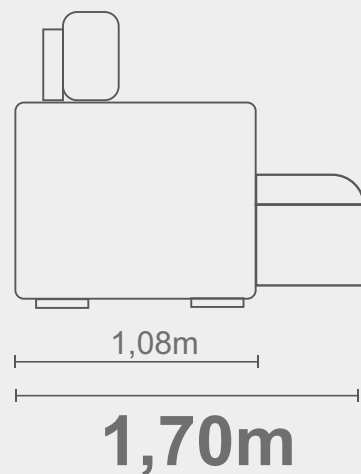

- **Encosto:** Reclinável 90°, Almofada de fibras Siliconadas
- **Assento:** Retrátil com percinta elástica e Molas Espirais, pillow com 6cm e espuma D28
- **Braço:** Com Pillow Espuma D28 / Largura do braço: 25cm
- **Pés:** Madeira
- **Obs:** Acompanha almofadas Rineiras

DESCRIÇÕES

- **Encosto:** Reclinável 90°, Almofada de fibras Siliconadas
- **Assento:** Percinta elástica e Molas Ensacadas, pillow com 14cm e espuma D26
- **Braço:** Espuma D26 / Largura do braço: 25cm
- **Pés:** Madeira