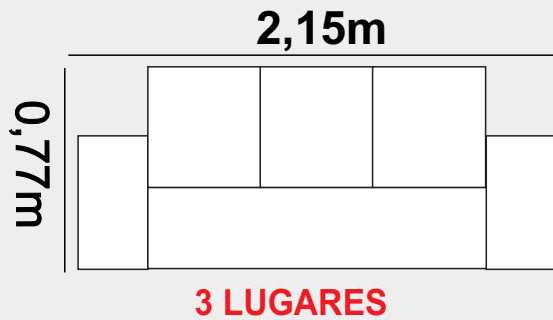

VELUDO MARROM - 62

COD: 0269

DIMENSÕES

VELUDO AZUL
(61)

DESCRIÇÕES

- **3 lug:** Comp: 2,15m / Prof: 0,80m / Alt: 0,77m
- **2 lug:** Comp: 1,40m / Prof: 0,80m / Alt: 0,77m
- **Assento:** Fixo - Espuma D26 - Percinta
- **Almofadas:** Soltas - 100% Flocos
- **Alt. Assento:** 0,45m - do chão ate o assento
- **Alt. Encosto:** 0,77m - do chão ate o encosto, não conta a altura da almofada