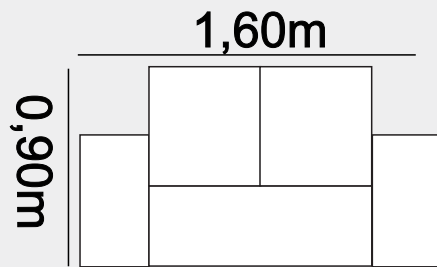

Comprimento 2 lugares: 150 cm

Comprimento 3 lugares: 200 cm

Profundidade: 82 cm

Braços: 25 cm

Altura: 90 cm

**2 e 3
Lugares**

**Molas Bonnel
Flex**

D26 Selada

DIMENSÕES

3 LUGARES

3 E 2 LUGARES

2 LUGARES

CORES

VELUDO BEGE
(INCA 02)

VELUDO MARROM
(INCA 17)

VELUDO CINZA
(INCA 10)

DESCRIÇÕES

- **3 lug:** Comp: 2,20m / Prof: 0,90m / Alt: 0,90m
- **2 lug:** Comp: 1,60m / Prof: 0,90m / Alt: 0,90m
- **Assento:** Fixo - Espuma D28 - Percinta
- **Almofadas:** Soltas - Fibra de Silicone
- **Pés:** Madeira 15 cm de altura
- **Braço:** 15cm