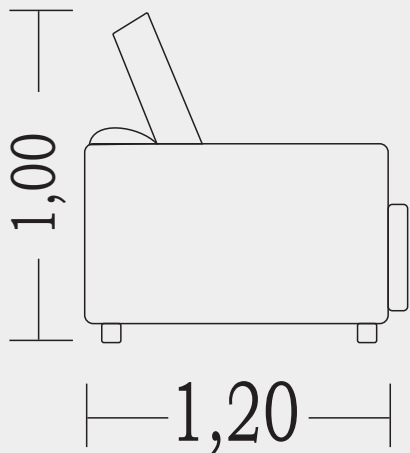

REF MZ 23
VELUDO CINZA

Retrátil Z2

SOFA RETRÁTIL

Z2

ESTOFADOS
UNIÃO
ESTOFA DOS DE QUALIDADE

2,30 => 0499
2,50 => 0539
2,90 => 0619

DESCRIÇÕES

- **Encosto:** 5 Estágios, Reclinável 90°, Almofada de fibras Siliconadas
- **Assento:** Percinta elástica e Molas Ensacadas, pillow com 20cm e espuma D28
- **Braço:** 25cm
- **Pés:** Madeira 6 cm