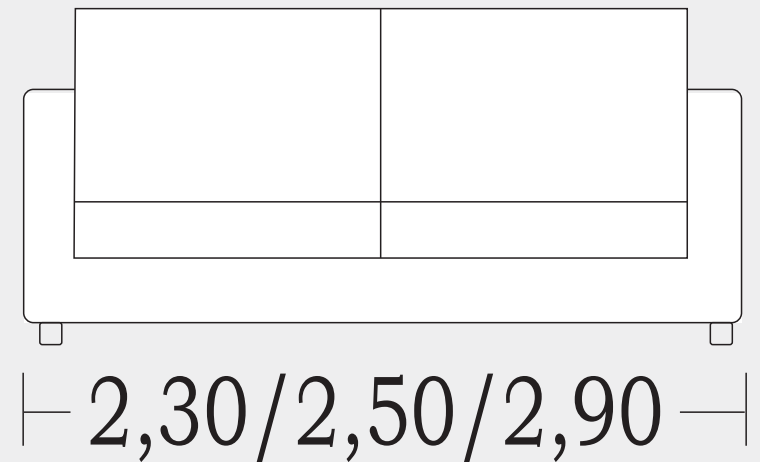

REF MZ 23
VELUDO CINZA

Retrátil Z2

SOFA RETRÁTIL

Z2

ESTOFADOS
UNIÃO
ESTOFA DOS DE QUALIDADE

2,30 => 0499
2,50 => 0539
2,90 => 0619

DESCRIÇÕES

- **Encosto:** 5 Estágios, Reclinável 90°, Almofada de fibras Siliconadas
- **Assento:** Percinta elástica e Molas Ensacadas, pillow com 20cm e espuma D28
- **Braço:** 25cm
- **Pés:** Madeira 6 cm