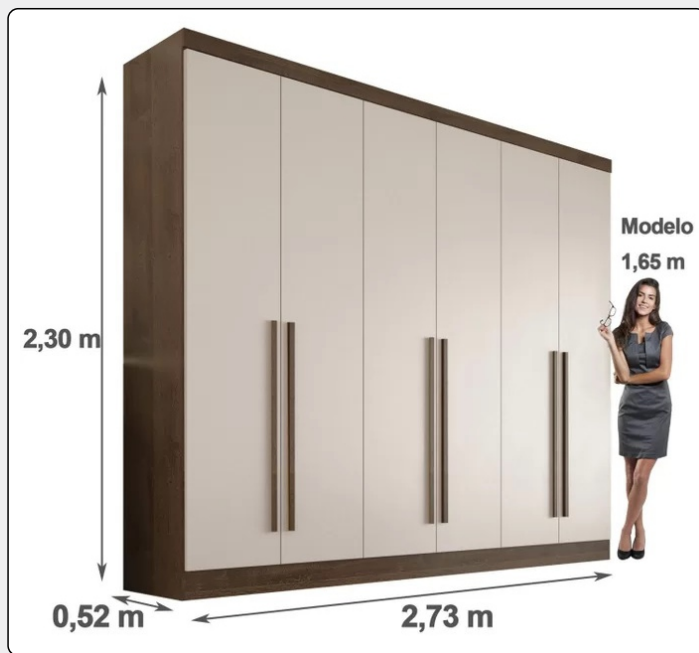

DIFERENCIAIS

- Fabricado 100% MDF
- Chapa de 15mm
- Corrediças telescópicas
- Cabideiro em alumínio
- Puxadores em MDF

MEDIDA

Largura: 2,73m

Altura: 2,30m

Profundidade: 0,52m