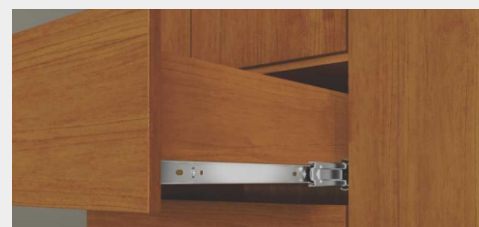

4 gavetas internas com corrediças telescópicas