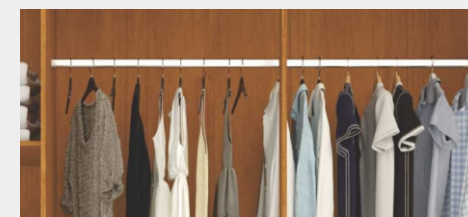

Cabideiros em madeira revestido em PVC