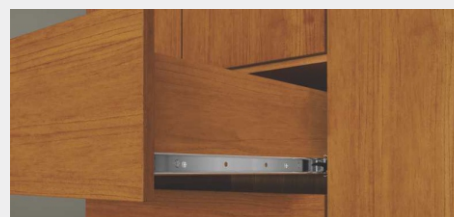

DIFERENCIAIS

- Fabrica em MDP
- Corrediças telescópicas
- Cabideiro em madeira revestido em PVC
- Puxadores em madeira
- Fundo do roupeiro Interico
- Acompanha os Pés

Puxadores em madeira

4 gavetas internas com corrediças telescópicas