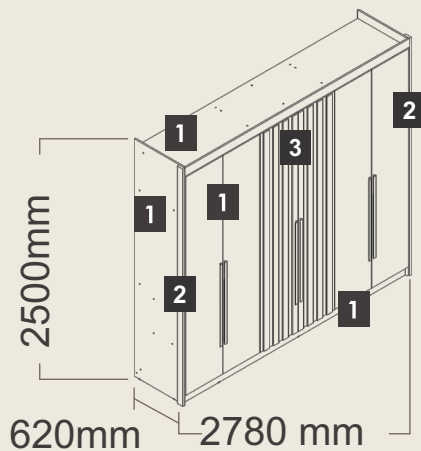

8 volumes:

1 Laterais/Divisórias

2 Tampo/Base

3 Prateleiras

4 Gavetas

5 6 7 Portas

8 Fundos Traseiros

DETALHES TÉCNICOS

Fundo do roupeiro inteiriço

Cabideiros em alumínio

8 gavetas internas com corrediças

telescópicas e puxadores

Repartição para longos

ESPESSURA DAS CHAPAS

1 15 mm 3 12 mm

2 25 mm

DIMENSÕES

MEDIDA

Largura: 2,78m

Altura: 2,50m

Profundidade: 0,62m

DIFERENCIAIS

- Fabrica 100% MDF
- Corrediças telescópicas
- Cabideiro em alumínio
- Puxadores em madeira

CORES