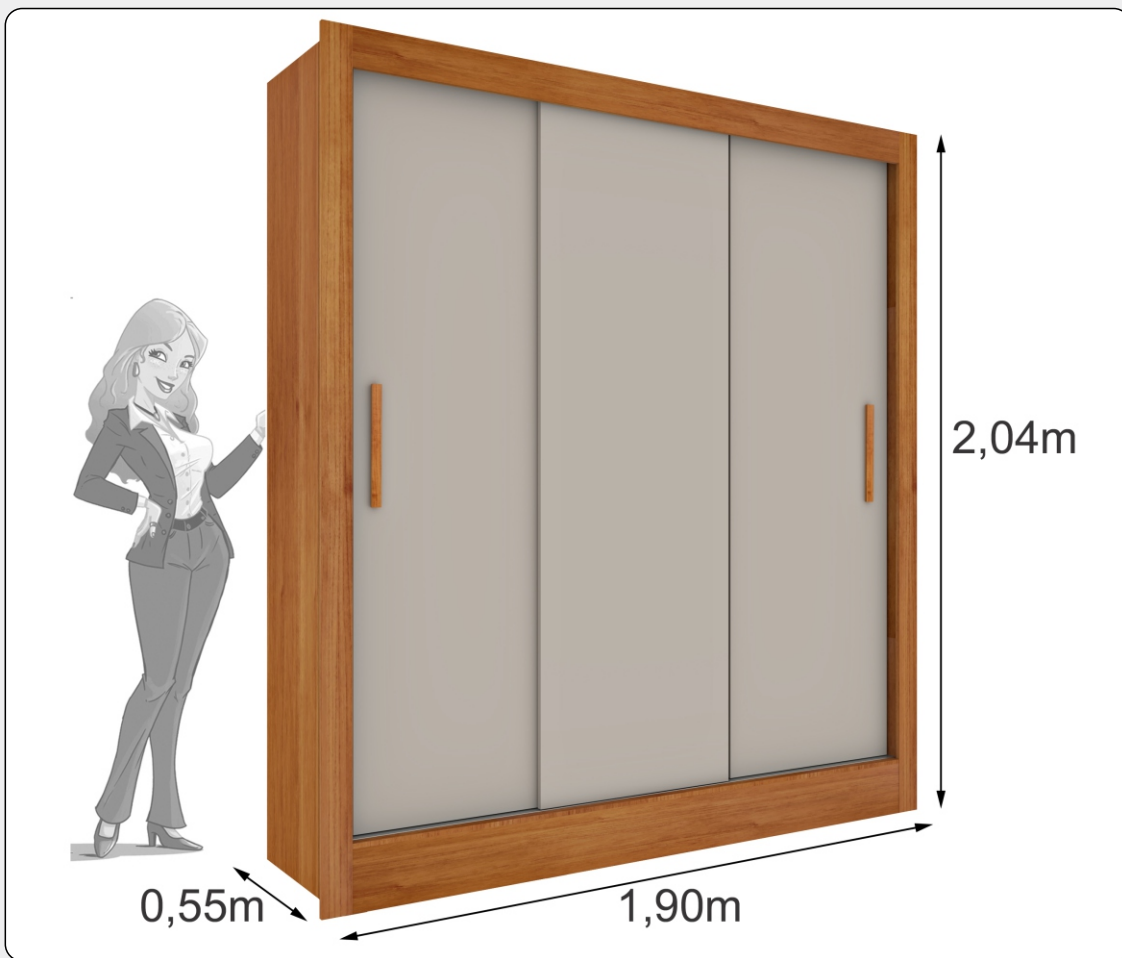

DIFERENCIAIS

- Fabricado em MDP
- Corrediças Telescópicas
- Trilho inferior em alumínio, Trilho superior em PVC
- Cabideiro em Alumínio e Puxador em PVC
- Roldanas com rolamento
- Porta central reversível

MEDIDA

Largura: 1,90m
Altura: 2,04m S/Pé
Profundidade: 0,55m

**ROUPEIRO C/ESPELHO
INCLUSO**