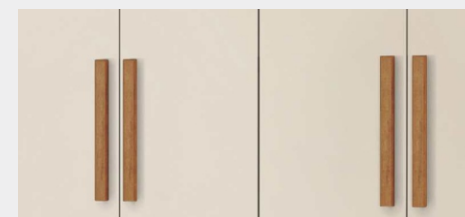

DIFERENCIAIS

- Fabrica em MDP
- Corrediças telescópicas
- Cabideiro em madeira revestido em PVC
- Puxadores em madeira
- Fundo do roupeiro Interico
- Acompanha os Pés

Puxadores em madeira

4 gavetas internas com corrediças telescópicas