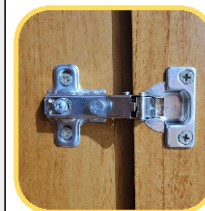

Dobradiças metálicas.