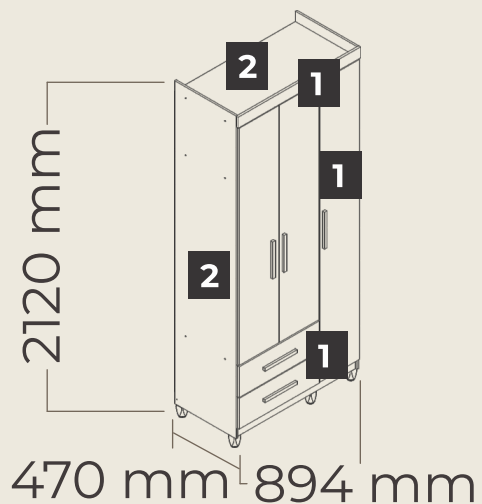

COD: 0129

Cacau

EMBALAGEM

2 volumes:

 Laterais / Tampo

 Portas / Prateleiras

Peso: 57,32 kg

DETALHES TÉCNICOS

Pés acompanham produto
Cabideiro em madeira com
revestimento em PVC
Fundo do roupeiro inteiriço

ESPESSURA DAS CHAPAS

 15 mm

 12 mm

DIMENSÕES

MEDIDA

Largura: 1,78m

Altura: 2,07m C/pé