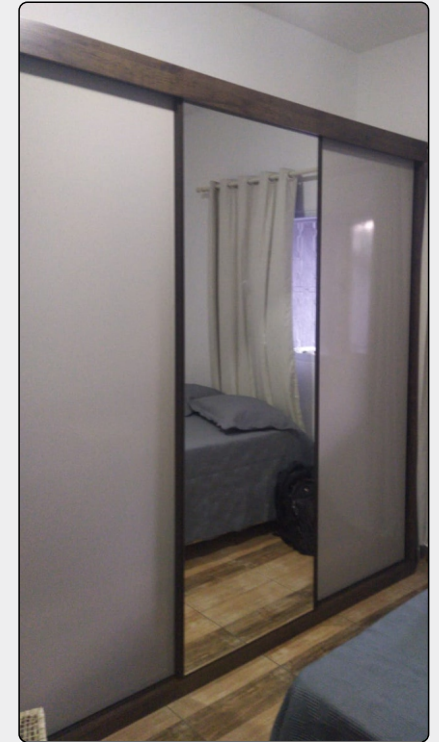

Neve

PORTA FLEX
reversível para

PORTA FLEX
reversível para

Cinamomo/Off

Canion/Off

Freijo

Canion / Off

ROUPEIRO
Garibaldi