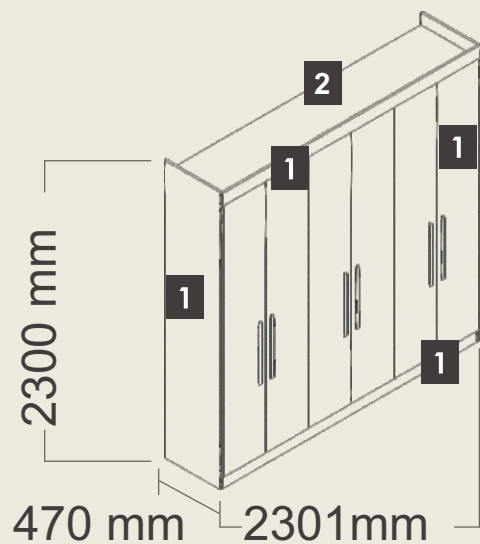

 Laterais

 Prateleiras

 Portas

 Fundos

Peso: 149,82 kg

DETALHES TÉCNICOS

Repartição apropriada para roupas longas

Nincho interno facilitando a organização

Fundo do roupeiro inteiriço

ESPESSURA DAS CHAPAS

 15 mm

 12 mm

DIMENSÕES

MEDIDA

Largura: 2,30m

Altura: 2,30m