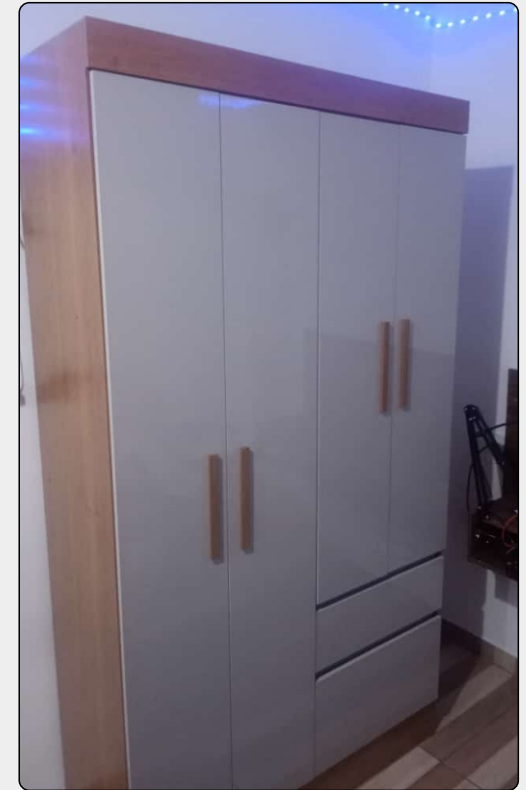

FOTOS REAIS

Cinamomo/Off