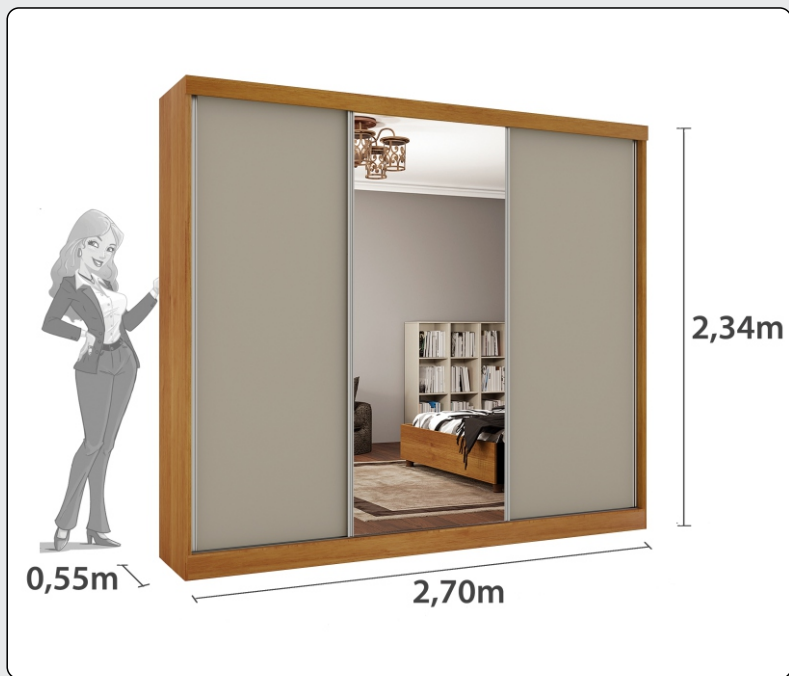

PORTA FLEX
reversível para

Cinamomo/Off

Canion/Off

ROUPEIRO
Milão

CINAMOMO

COD: 0529 - C/ESPELHO

MEDIDA

Largura: 2,70m

Altura: 2,34m

Profundidade: 0,55m

DIFERENCIAIS

- Fabricado 100% MDF 15mm
- 6 Gavetas com Corrediças Telescópicas
- Perfil em PVC nas costas
- Trilho inferior e superior em Alumínio
- Cabideiro e Perfil puxador portas em Alumínio
- Roldanas com rolamento