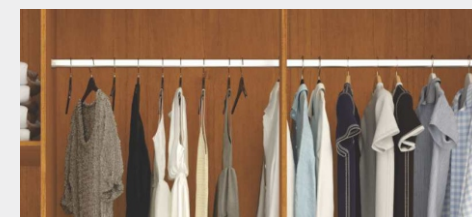

DIFERENCIAIS

- Fabrica em MDP
- Corrediças telescópicas
- Cabideiro em madeira revestido em PVC
- Puxadores em madeira
- Fundo do roupeiro Interico
- Acompanha os Pés

Puxadores em madeira

4 gavetas internas com corrediças telescópicas