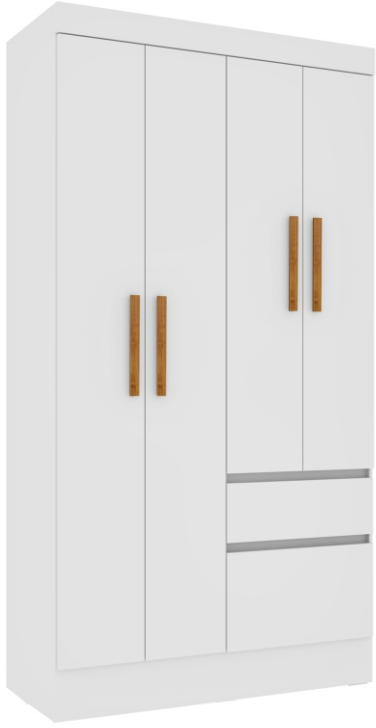

Largura: 1,08m

Altura: 2,04m S/Pé

Profundidade: 0,46m

DIFERENCIAIS

- Fabricado em MDP
- Corrediças metálicas
- Cabideiro em alumínio

CORES

Branco

Cinamomo/Off

EMBALAGEM

3 volumes:

Laterais / Tampo

Prateleiras / Divisórias

Portas / Fundos

Peso: 97,50 kg

DETALHES TÉCNICOS

Pés acompanham produto
Cabideiro em madeira com
revestimento em PVC
Fundo do roupeiro inteiroço