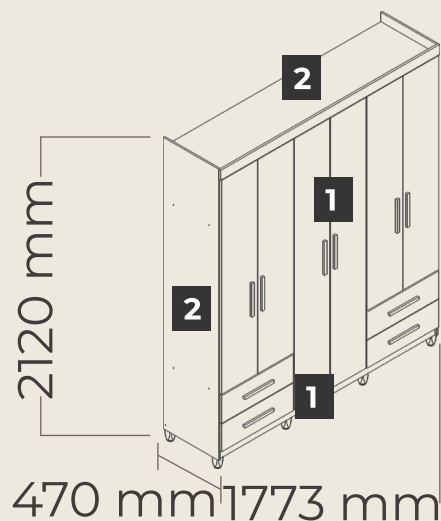

Largura: 1,08m

Altura: 2,04m S/Pé

Profundidade: 0,46m

DIFERENCIAIS

- Fabricado em MDP
- Corrediças metálicas
- Cabideiro em alumínio

CORES

Branco

Cinamomo/Off

EMBALAGEM

3 volumes:

Laterais / Tampo

Prateleiras / Divisórias

Portas / Fundos

Peso: 97,50 kg

DETALHES TÉCNICOS

Pés acompanham produto
Cabideiro em madeira com
revestimento em PVC
Fundo do roupeiro inteiroço

ESPESSURA DAS CHAPAS

1 15 mm

2 12 mm

DIMENSÕES

MEDIDA

Largura: 1,77m

Altura: 2,12m C/pé

Profundidade: 0,47m