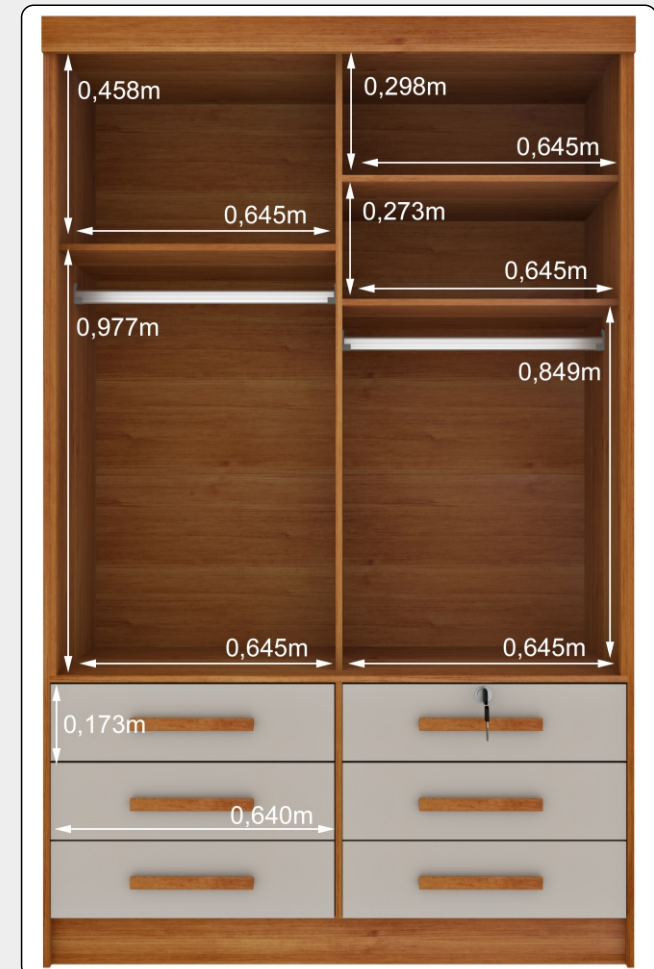

DIMENSÕES

MEDIDA

Largura: 2,78m

Altura: 2,50m

Profundidade: 0,62m

DIFERENCIAIS

- Fabrica 100% MDF
- Corrediças telescópicas
- Cabideiro em alumínio
- Puxadores em madeira

CORES

Cacau

Cinamomo

A SEGUIR

**ROUPEIRO
2 PORTAS
DE CORRER**

PRODUTOS DAS FABRICAS:

ROUPEIRO

Chicago 2Pt

Cinamomo/Off

COD: 0199

DIFERENCIAIS

- Fabricado em MDF e MDP 15mm
- 6 Gavetas com Corrediças Telescópicas
- Puxador em MDF
- Trilho inferior em alumínio
- Cabideiro em Alumínio
- Gaveta com chave

MEDIDA

Largura: 1,33m
Altura: 2,14m
Profundidade: 0,51m