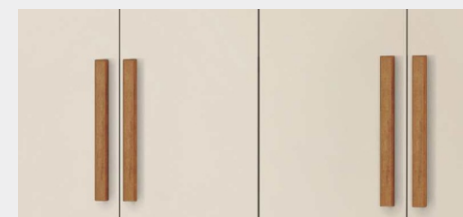

DIFERENCIAIS

- Fabrica em MDP
- Corrediças telescópicas
- Cabideiro em madeira revestido em PVC
- Puxadores em madeira
- Fundo do roupeiro Interico
- Acompanha os Pés

Puxadores em madeira