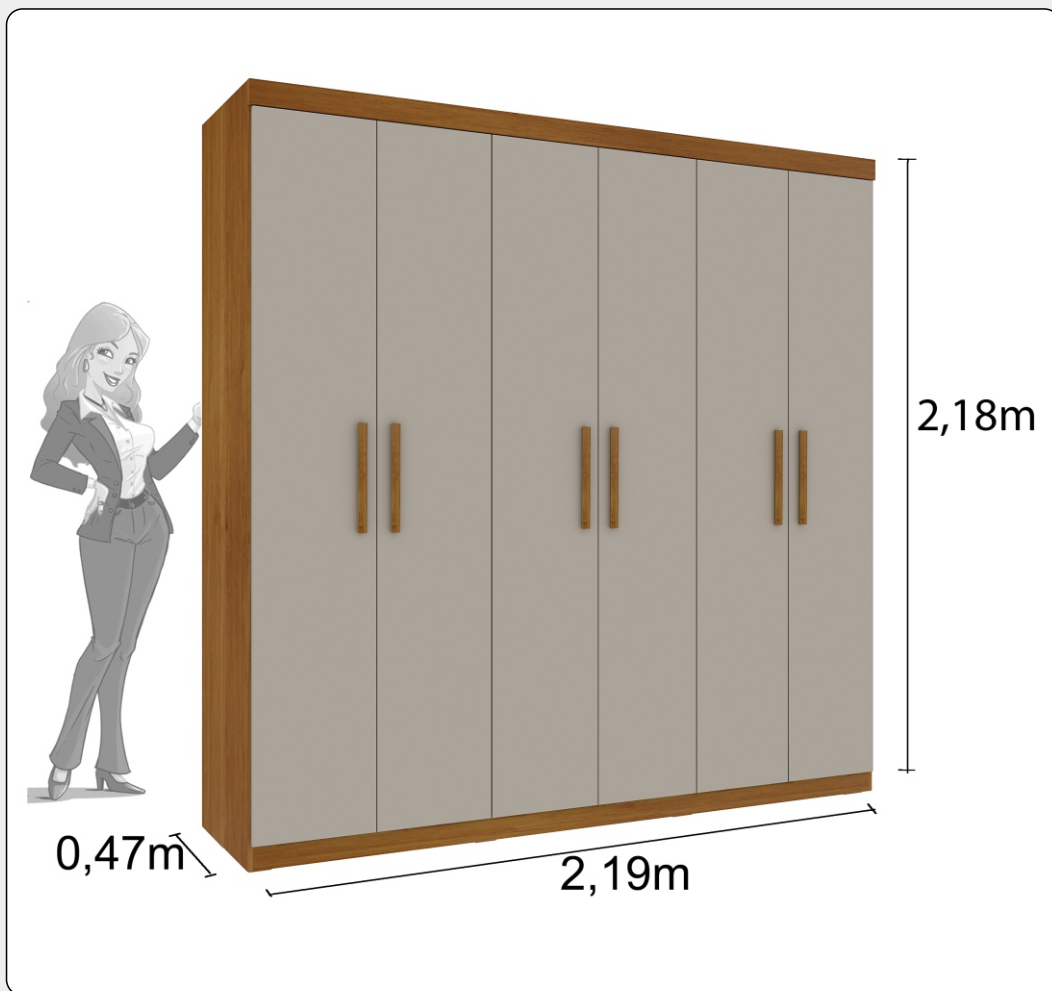

DIFERENCIAIS

- Fabrica em MDP 15mm
- Corrediças Metalica
- Puxadores em MDF
- Cabideiro em aluminio
- 3 Dobradiças de 26mm por porta

MEDIDA

Largura: 2,19m
Altura: 2,18m S/Pé
Profundidade: 0,47m