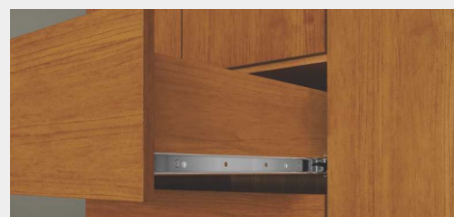

4 gavetas internas com corrediças telescópicas