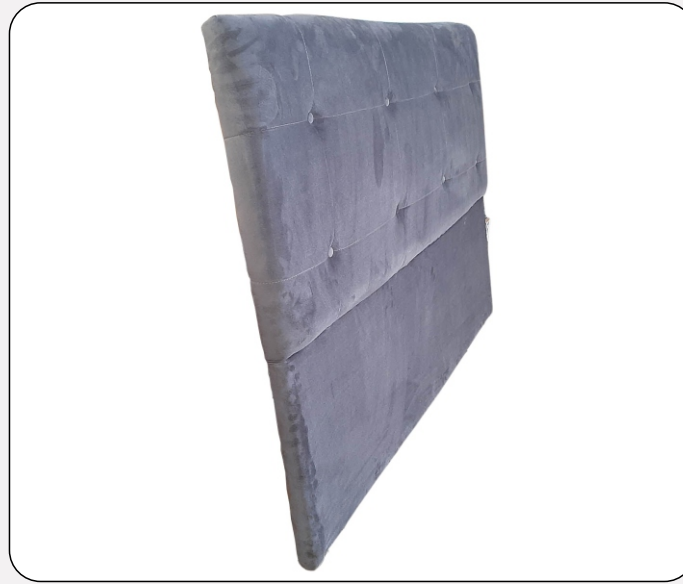

FOTOS REIAS

VELUDO CINZA (105)