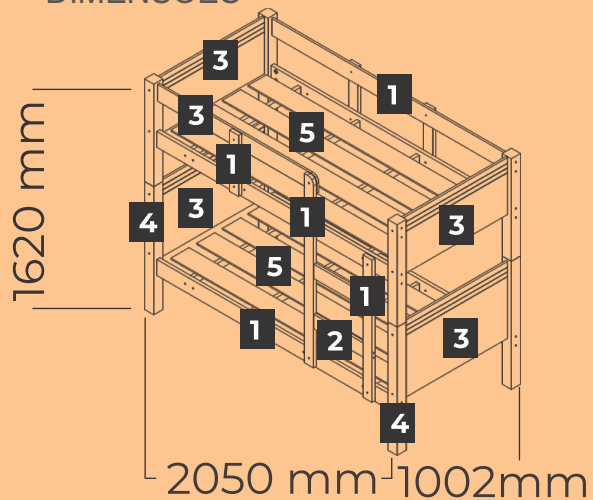

DIMENSÕES

ESPESSURA DAS CHAPAS

1. 1 25 mm   3 15 mm   5 9 mm
   2 18 mm   4 75 mm

DETALHES TÉCNICOS

Para colchões de 0,88m
Ripas de MDF largas

EMBALAGEM

3 volumes:

1 Cabeceira

2 Pés

3 Barra

Peso: 85,35 kg