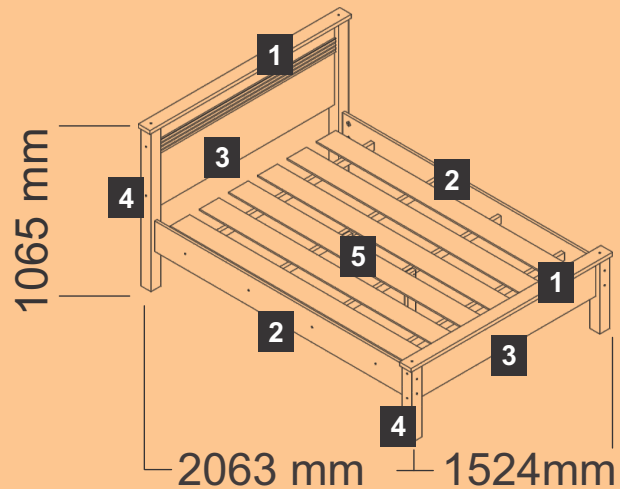

Branco

Cacau

CAMA
Barcelona
Casal

Cacau

COD: 0105 - S/AUX
COD: 0134 - C/AUX

DIMENSÕES

ESPESSURA DAS CHAPAS

- 1 25 mm
- 2 18 mm
- 3 15 mm
- 4 75 mm
- 5 9 mm