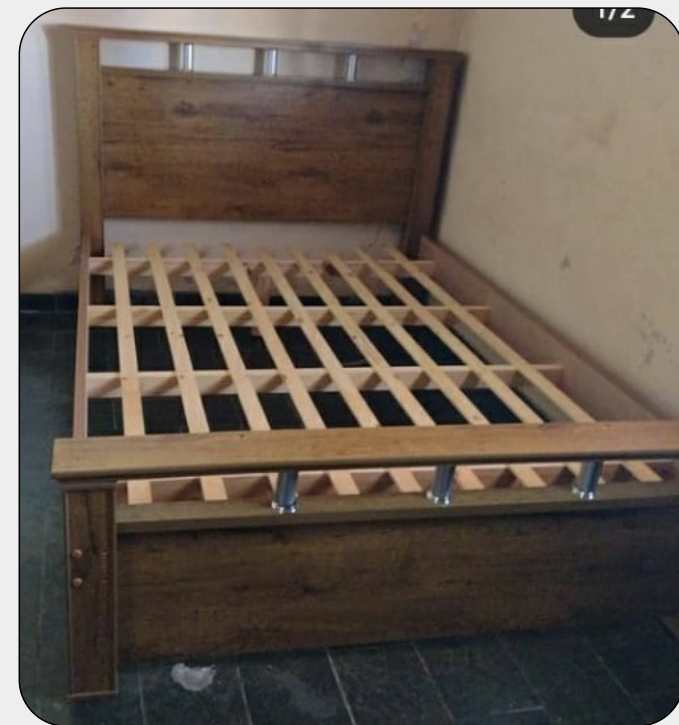

FOTOS REAIS