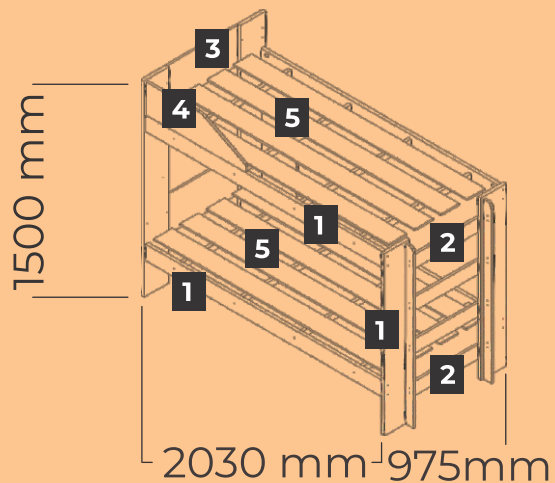

DIMENSÕES

ESPESSURA DAS CHAPAS

- 1 25 mm 3 12 mm 5 9 mm
2 18 mm 4 15 mm

DETALHES TÉCNICOS

Ripas de MDF largas
Para colchões de 0,88m
Prateleira para objetos
Proteção antiquedas na
cama superior

EMBALAGEM

2 volumes: