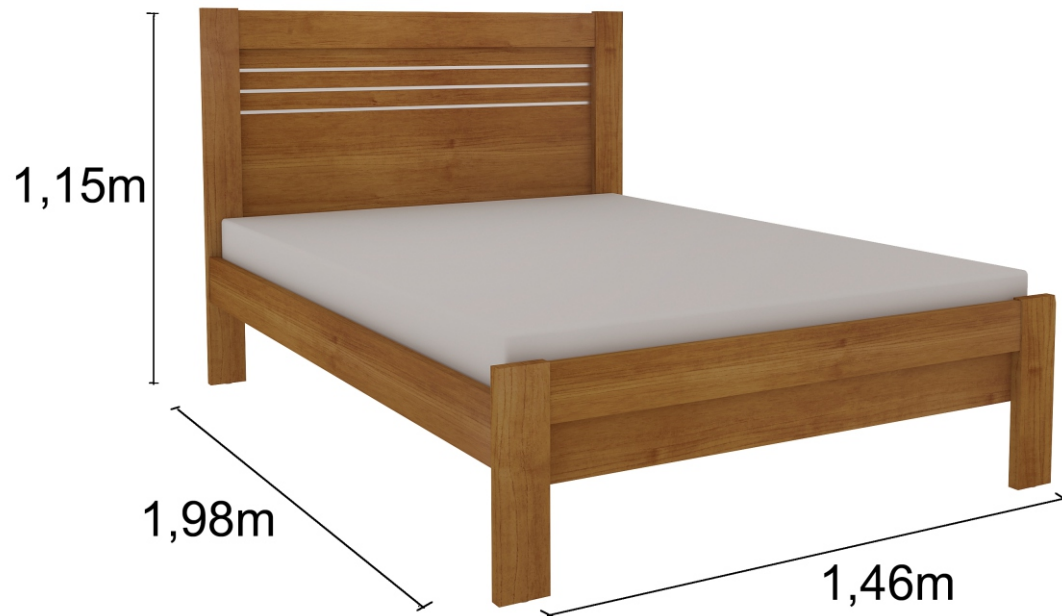

MEDIDA

Largura: 1,46m

Altura: 1,15m

Profundidade: 1,98m

DIFERENCIAIS

- Produto em MDF
- Moldura em MDF 25mm
- Peso Suportado: 200 Kg
- Ripas multilaminadas
- Colchão indicado: 1,38x1,88m
- 5° e 6° Pés

CORES