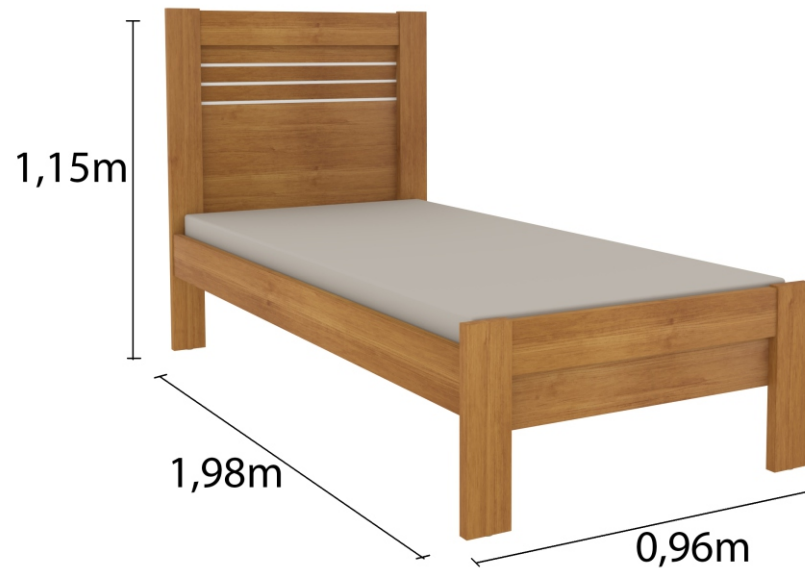

MEDIDA

Largura: 0,96m

Altura: 1,15m

Profundidade: 1,98m

DIFERENCIAIS

- Produto em MDF
- Moldura em MDF 25mm
- Peso Suportado: 120 Kg
- Ripas multilaminadas
- Colchão indicado: 0,88x1,88m