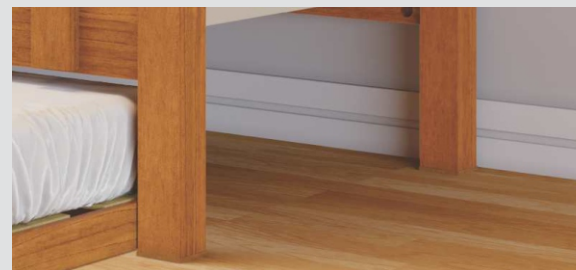

3 Barra

Peso: 85,35 kg

CORES

Branco

Cacau

DIFERENCIAIS

Cabeceira com detalhe em baixo relevo

Proteção anti-queda