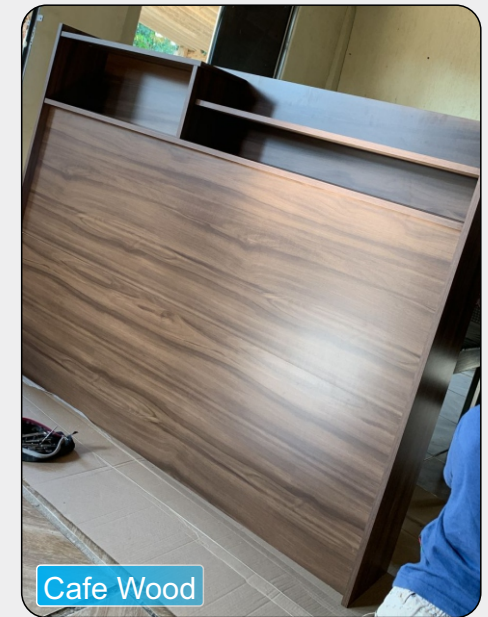

FOTOS REAIS

EMBALAGEM

1 volume:

Cabeceira

Peso: 31,30 kg

ESPESSURA DAS CHAPAS

1 15 mm

DETALHES TÉCNICOS

Para colchões de 1,38m