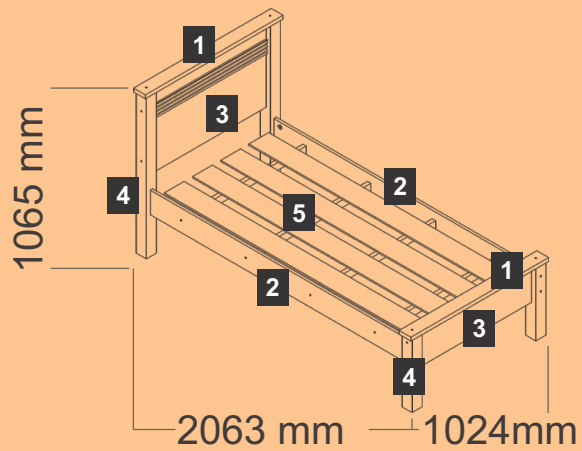

ESPESSURA DAS CHAPAS

- | | | |
|---------|---------|--------|
| 1 25 mm | 3 15 mm | 5 9 mm |
| 2 18 mm | 4 75 mm | |

DETALHES TÉCNICOS

Ripas de MDF largas
Para colchões de 0,88m

EMBALAGEM

3 volumes:

Cabeceira