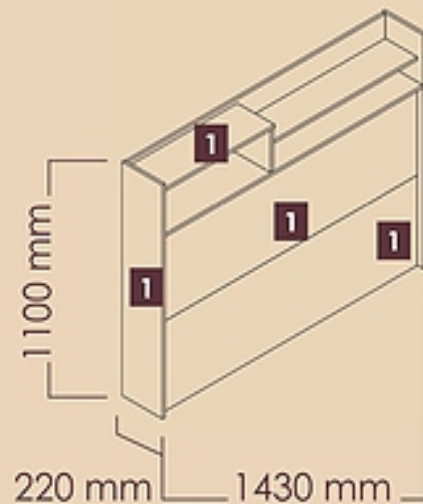

Cabeceira

1.40 > Peso: 22,48 kg

CABECEIRA
Roma
Casal 1,40

Cacau

COD: 0055

CORES

Branco

Cinamomo/Off

FOTOS REAIS

EMBALAGEM

1 volume:

Cabeceira

Peso: 31,30 kg

ESPESSURA DAS CHAPAS

1 15 mm

DETALHES TÉCNICOS

Para colchões de 1,38m

DIMENSÕES

Design moderno

Cabeceira com nichos para objetos

Para espaços que precisam de otimização

CABECEIRA
Arizona

Cinamomo

COD: 0059