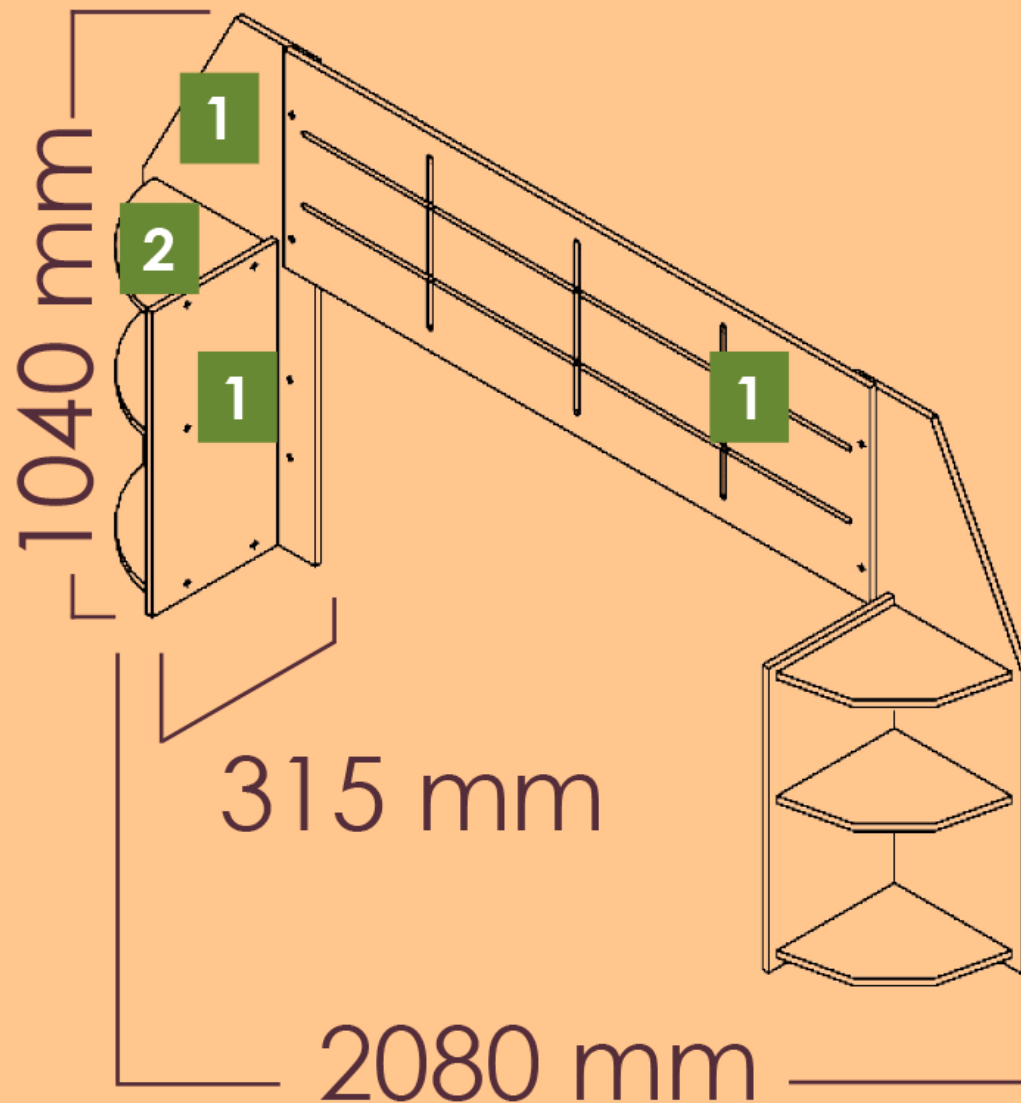

- Produto 100% MDF
- Corrediças Metálicas
- Apliques em alumínio
- Montagem do criado em ambos os lados

MEDIDAS

Altura: 1,08m

Largura: 1,36m

Profundidade: 0,47m

CABECEIRA
Brecia
Casal 1,40

Branco

COD: 0045

DIMENSÕES

ESPESSURA DAS CHAPAS

1 15 mm

2 12 mm

DETALHES TÉCNICOS

Cabeceira de 1.40 para colchões de 1,38m

EMBALAGEM

1 volume: