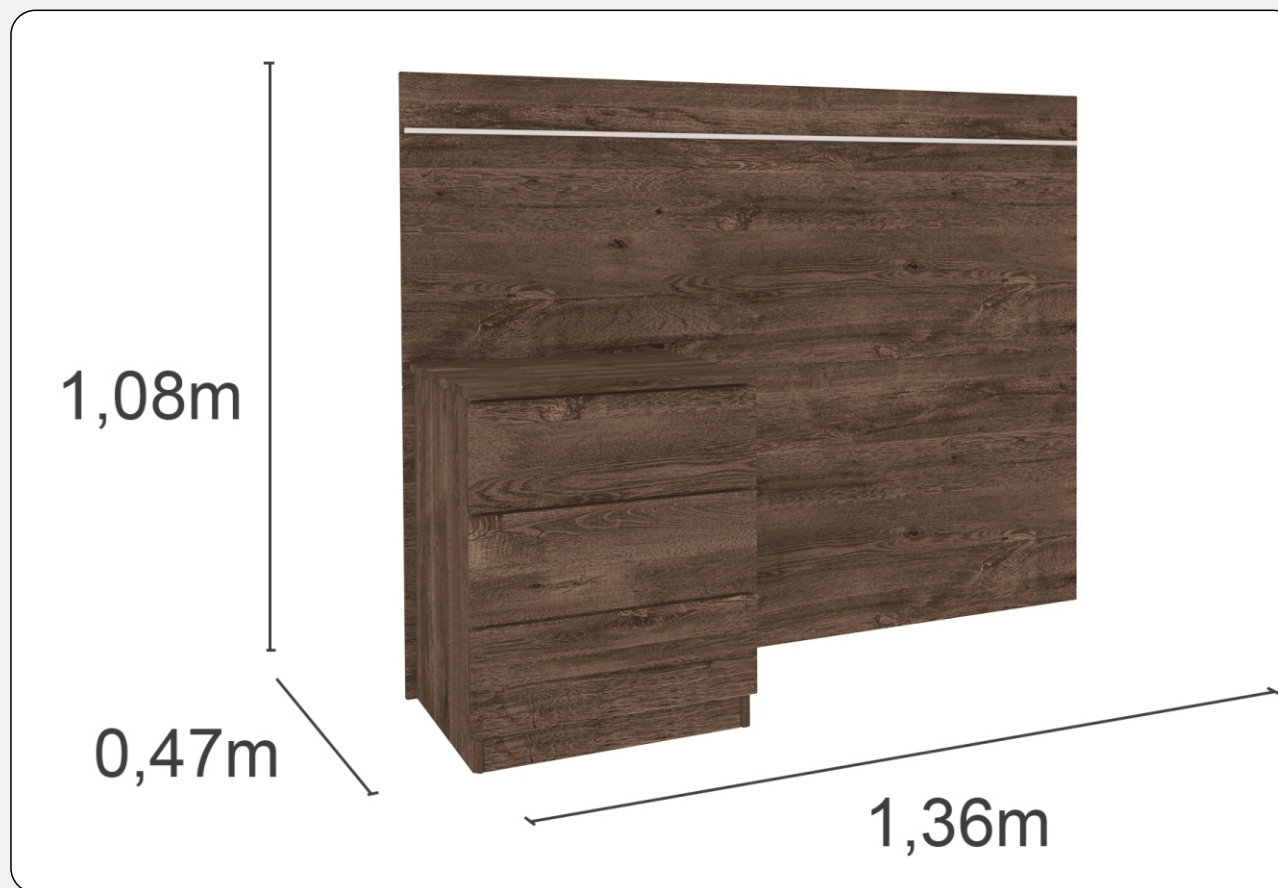

PRODUTOS DAS FABRICAS:

CONQUISTA
móveis

Leifer
SALAS E DORMITÓRIOS

P. F. D. L.

CABECEIRA
Veronna
Solteiro 0,90

Cumaru Rustico

COD: 0055

DIFERENCIAIS

- Produto 100% MDF
- Corrediças Metálicas
- Apliques em alumínio
- Montagem do criado em ambos os lados

MEDIDAS

Altura: 1,08m

Largura: 1,36m

Profundidade: 0,47m

CABECEIRA
Brecia
Casal 1,40

Branco

COD: 0045