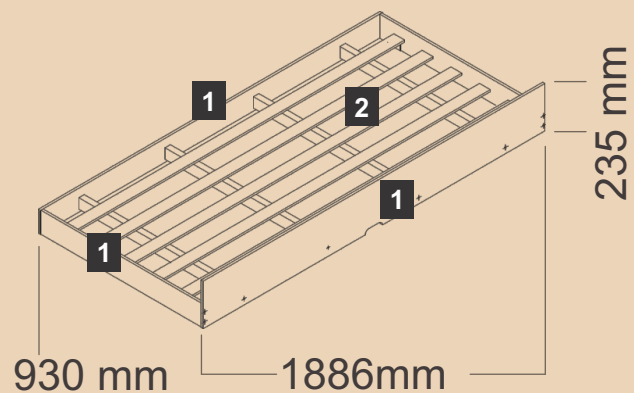

DIMENSÕES

CORES

EMBALAGEM

1 volume:

Cama

Peso: 13,41 kg

ESPESSURA DAS CHAPAS

1 15 mm

2 12 mm

DETALHES TÉCNICOS

Para colchões de 0,88m

DIFERENCIAIS