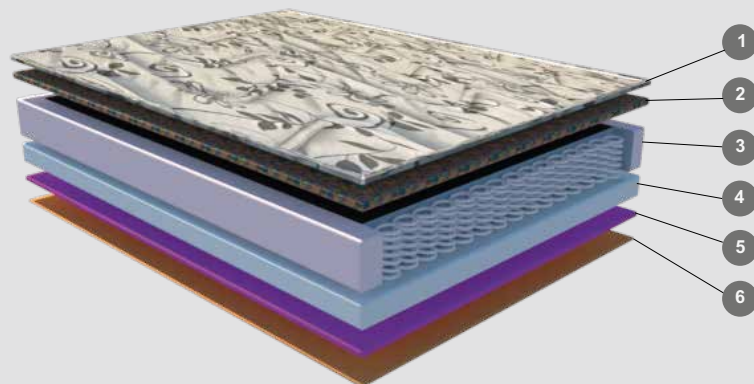

### MEDIDA

● 22 cm Altura:

**Comprimento:** 1,98m

**Largura:** 1,58m

**Altura:** 22cm.

QUEEN

- 1 Tecido plano, gramatura 69 g/m<sup>2</sup>, bordado com espuma convencional flexível de poliuretano D≥20 kg/m<sup>3</sup> e 100% polipropileno (TNT).
- 2 Aglomerado de flocos de espumas D 80 kg/m<sup>3</sup>.
- 3 Feltro resinado com gramatura 350g/m<sup>2</sup>.  
Borda de espuma convencional flexível de poliuretano D 26 kg/m<sup>3</sup>.  
Molas ensacadas individualmente, 176,44 molas/m<sup>2</sup>; bitola 2 mm.
- 4 Placa de poliestireno expandido (EPS) com 5 cm de espessura.
- 5 Espuma convencional de poliuretano D≥20 kg/m<sup>3</sup>.
- 6 Rev. Inferior: Tecido plano 100% poliéster, gramatura 67,1 g/m<sup>2</sup>.