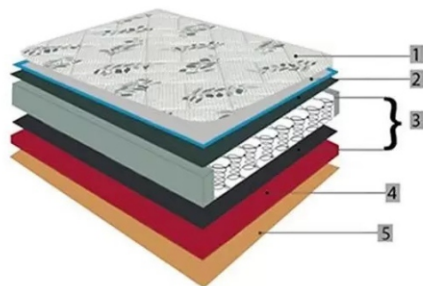

Conforto: Firme

Suporte: Para até 100 kg.

Altura: 24cm

Composição: Aglomerado D $\geq$ 80 / Convencional D20.

Molejo: Molas bonnell / Espessura do aço 2.2mm, com borda perimetral espuma convencional D26.

Revestimento

Tampo Superior: Tecido plano 140gr/m² bordada com espuma convencional D20.

Faixa Lateral: Tecido plano.

Tampo Inferior: Tecido não tecido 100% polipropileno 100gr/m² bordado.

BIÓTIPO

● 24 cm Altura:

100 kg