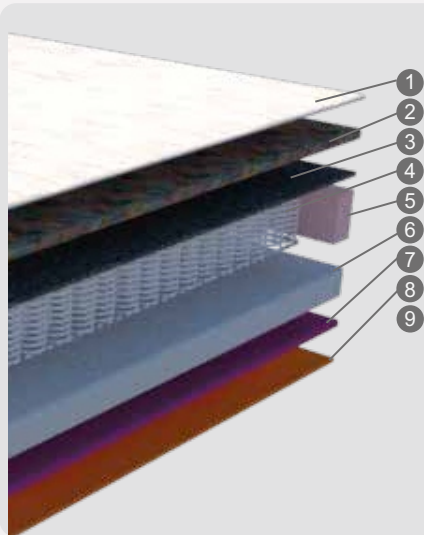

# DIFERENCIAIAIS

Molas Extrapedic ou fio contínuo  
Mais movimento garantindo uma  
melhor distribuição de peso e  
adequação ao corpo.

Aglomerado de espumas (AG)  
Espuma muito resistente, de densidade 80 kg/m<sup>3</sup>.  
Alta durabilidade e mais firmeza ao produto.

**Molejo:** - Molas Extrapedic  
- Maior numero de molas por m<sup>2</sup>  
- Utiliza Polyframe

**Espuma Base:** Ag.D80  
(Utiliza na estrutura EPS - Estabiliza o molejo)

**Conforto:** Extra Firme

1. Malha
2. Aglomerado de Espumas D80
3. Feltro Resinado
4. Molas Bonnel Flex
5. Borda de Polyframe
6. Base de sustentação em EPS
7. Espuma convencional D20
8. Antiderrapante