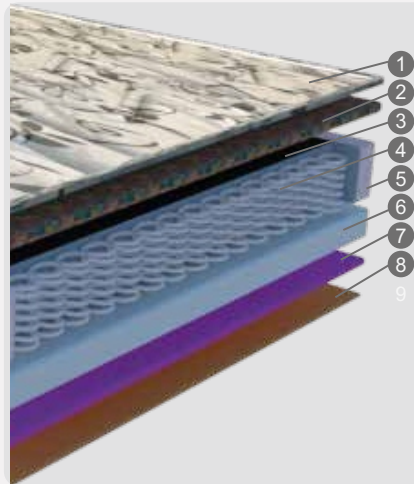

## DIFERENCIAIS

Molas Ensacadas Individualmente  
Movimento individual, ideal para uso  
de casais com biotipos diferentes.

Aglomerado de espumas (AG)  
Espuma muito resistente, de densidade 80 kg/m<sup>3</sup>.  
Alta durabilidade e mais firmeza ao produto.

**Molejo:** - Molas Ensacadas Individualmente  
- Maior numero de molas por m<sup>2</sup>

**Espuma Base:** Ag.D80  
(Utiliza na estrutura EPS - Estabiliza o molejo)

**Conforto:** Extra Firme

1. Multiflex
2. Aglomerado de Espumas D80
3. Feltro Resinado
4. Molas Ensacadas Individualmente
5. Borda de Polyframe
6. Base de sustentação em EPS
7. Espuma convencional D20
8. Antiderrapante