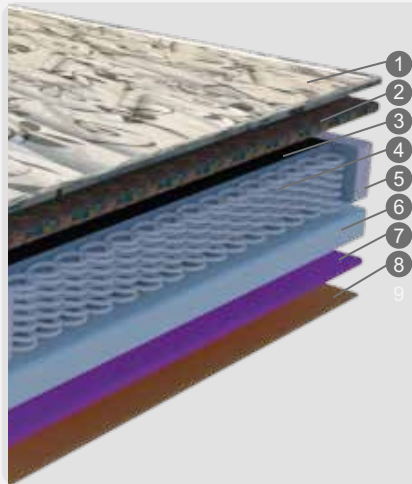

## DIFERENCIAIS

Molas Ensacadas Individualmente  
Movimento individual, ideal para uso de casais com biotipos diferentes.

Aglomerado de espumas (AG)  
Espuma muito resistente, de densidade 80 kg/m<sup>3</sup>.  
Alta durabilidade e mais firmeza ao produto.

**Molejo:** - Molas Ensacadas Individualmente  
- Maior numero de molas por m<sup>2</sup>

**Espuma Base:** Ag.D80  
(Utiliza na estrutura EPS - Estabiliza o molejo)

**Conforto:** Firme

1. Multiflex
2. Aglomerado de Espumas D80
3. Feltro Resinado
4. Molas Ensacadas Individualmente
5. Borda de Polyframe
6. Base de sustentação em EPS
7. Espuma convencional D20
8. Antiderrapante