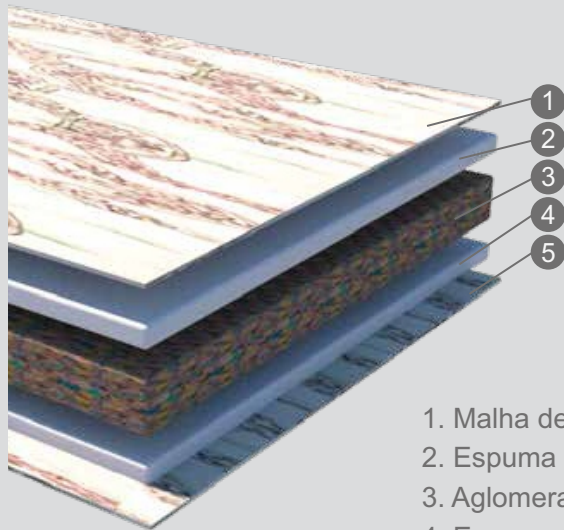

DIFERENCIAIAIS

Duoface: Pode Usar os dois lados do colchão

Espuma Base: D45 Selada + AG D80
(Certificado pelo Inmetro)

Conforto: Extra Firme

Matelassê: - Bordado em onda em malha de cupuaçu.

Lateral: Costura Speed em tecido chenile marrom

Espuma: Selada

1. Malha de Cupuaçu
2. Espuma D45 Selada
3. Aglomerado de Espumas D80
4. Espuma D45 Selada
5. Malha de Cupuaçu

BIÓTIPO

- 25 cm Altura:
  200 kg

MEDIDA

- 25 cm Altura:
  Comprimento: 1,88 / 1,98m
  Largura: 1,38 / 1,58m
  Altura: 25cm.

Duoface

D45 Selada

AG D80

Biotipo

Conforto
Extra Firme